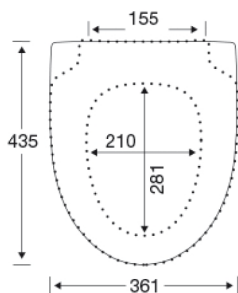

Beskrivning

PRESSALIT toalettsits med lock, modell "Pressalit Sign Art / Spira Art", art. nr. S1092 i genomfärgad härdad plast med soft close, inkl. BS39 fast beslag med lift-off i rostfritt stål.

- avtagbart sits/lock underlättar rengöringen
- centeravstånd 155 mm
- belastning - sittring 240 kg
- 10 års garanti