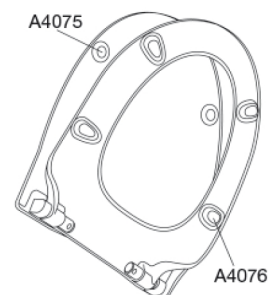

PRESSALIT®

Pressalit Sign Art / Spira Art S1092 Toalettsits med soft close och lift-off, inkl. beslag i rostfritt stål

Funktioner

Lift-off, Soft close

Varunummer

S1092112-BS39999
EAN:5708590380902
DB: 2301589

Pressalit Sign Art/Spira Art S1092 är utformad för att passa till Ifö Spira och Sign toaletter. Sitsen har en exklusiv mjukstängningsfunktion med soft close och är särskilt lämpligt för större projekt.

**Färg**

Antracitgrå

Beskrivning

PRESSALIT toalettsits med lock, modell "Pressalit Sign Art / Spira Art", art. nr. S1092 i genomfärgad härdad plast med soft close, inkl. BS39 fast beslag med lift-off i rostfritt stål.

- avtagbart sits/lock underlättar rengöringen
- centeravstånd 155 mm
- belastning - sittring 240 kg
- 10 års garanti

**Design type**

Sandwich

Designer

Pressalit

Design år

2017

Pressalit Sign Art / Spira Art S1092
Toalettsits med soft close och lift-off, inkl. beslag i rostfritt stål