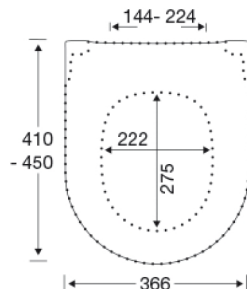

- centerafstand 144-224 mm
- belastning - ringsæde 240 kg
- 10 års garanti

Pressalit Style D2 1206
Toiletsæde med soft close og lift-off inkl. beslag i rustfrit
**stål

Inkl. designemblemer, børstet messing og krom**