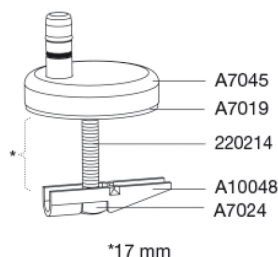

Farve

Mat taupe

Beskrivelse

PRESSALIT toiletsæde med låg, model "Pressalit Style D2", art. nr. 1206 af gennemfarvet hærdeplast, med indbygget soft close funktion, inkl. DN2 universalbeslag til lift-off i rustfrit stål.

- centerafstand 144-224 mm
- belastning - ringsæde 240 kg
- 10 års garanti

Pressalit Style D2 1206
Toiletsæde med soft close og lift-off inkl. beslag i rustfrit
**stål

Inkl. designemblemer, børstet messing og krom**

Designtype	Sandwich
Designer	Pressalit
Design-år	2025
Materialer	<p>TOILETSÆDE: Materialet er gennemfarvet hærdeplast (UF A 10 = Ureaformaldehyd) uden indhold af miljøfarlige stoffer. UF-plast består af cirka 70% ureaformaldehydharpiks, 30% cellulose samt 5% mineraler, pigmenter, smøremiddel og fugtindhold. Fri formaldehyd afdampes i produktionsprocessen. Pressalit toiletsæder er målt efter udhærdning (< 0,01 mg/m³) til at afgive væsentligt under den tilladte grænse vedtaget i EU på 0,08 mg/m³.</p> <p>BUFFERE: EVA (copolymer af ethylen og vinylacetat).</p> <p>DÆMPERSÆT: Hydraulisk dæmper med dæmperhus i rustfrit stål eller termoplast, monteret med plastdele i termoplast.</p> <p>BESLAG: Rustfrit stål og termoplast.</p>
Produktkapacitet	Belastning - ringsæde 240 kg
Vægt	2,665 kg
Mål pr. stk. (emballeret)	457x389x68 mm
Vægt emballeret	3,089 kg
Mål pr. kolli	469x401x348 mm
Vægt pr. kolli	15,445 kg
Antal pr. kolli	5
Kolli pr. palle	18
Antal pr. palle	90
Rengøring	<p>Benyt et mildt sæbeholdigt rengøringsmiddel til rengøring af wc-sædet. Vær sikker på, at der ikke efterlades noget fugt på sæde og beslag. Tør derfor både sæde og beslag af med en blød og tør klud. Wc-rens og andre klorholdige, slibende eller ætsende rengøringsmidler bør ikke komme i kontakt med sæde og beslag, da det kan medføre beskadigelse eller flyverust. Derfor bør sædet være slået op, indtil al wc-rens er skyllet væk.</p>