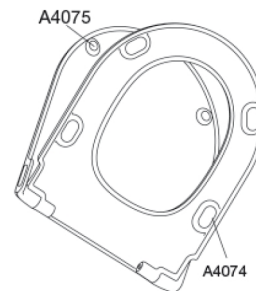

PRESSALIT®

Pressalit Style D2 1206

Toiletsæde med soft close og lift-off inkl. beslag i rustfrit stål
Inkl. designemblemer, børstet messing og krom

Funktioner

Lift-off, Soft close

Varenummer

1206085-DN2999
VVS: 615099085
NRF: 1476357
RSK: 7824133
EAN: 5708590397474

Farve

Mat taupe

Beskrivelse

PRESSALIT toiletsæde med låg, model "Pressalit Style D2", art. nr. 1206 af gennemfarvet hærdeplast, med indbygget soft close funktion, inkl. DN2 universalbeslag til lift-off i rustfrit stål.

- centerafstand 144-224 mm
- belastning - ringsæde 240 kg
- 10 års garanti

Pressalit Style D2 1206
Toiletsæde med soft close og lift-off inkl. beslag i rustfrit
**stål

Inkl. designemblemer, børstet messing og krom**