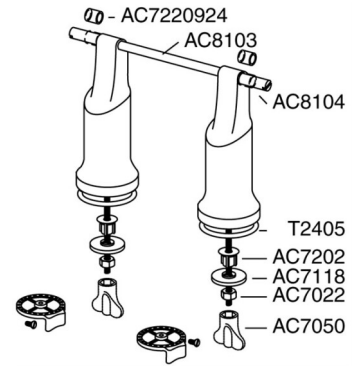

Raised hinge, 100 mm

Item number

T9801

Description

EAN:5708590183916

Raised hinge, 100 mm

Product capacity

Weight

0,46 kg

Gross weight

0,46 kg

Weight per crate

0 kg

Qty per crate

0

Qty per pallet