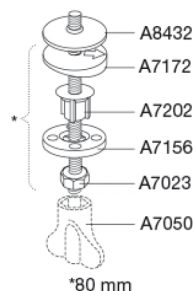

PRESSALIT®

Pressalit Cera+ 590 Toiletsæde med soft close inkl. fast beslag i rustfrit stål

Funktioner

Soft close

Varenummer

590000-D03999
VVS:615093000
RSK:7904462
EAN:5708590280172

Enkelhed og elegance kendetegner designet i Cera+. Toiletsædets bløde, afrundede kanter og soft close mekanisme får form og funktion til at gå hånd i hånd. Designet specielt til Ifö Cera.

Farve

Hvid

Beskrivelse

PRESSALIT toiletsæde med låg, model "Cera+", art. nr. 590 af gennemfarvet hærdeplast inkl. D03 fast beslag i rustfrit stål.

- centerafstand: 155 mm
- belastning - ringsæde 240 kg
- passer på Ifö Cera/Ceranova samt V&B Scangrasia
- 10 års garanti