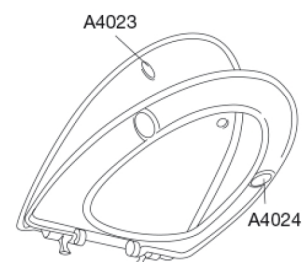

PRESSALIT®

Pressalit Cera+ 590 Toiletsæde med soft close inkl. fast beslag i rustfrit stål

Funktioner

Soft close

Varenummer

590000-D03999
VVS:615093000
RSK:7904462
EAN:5708590280172

Enkelhed og elegance kendetegner designet i Cera+. Toiletsædets bløde, afrundede kanter og soft close mekanisme får form og funktion til at gå hånd i hånd. Designet specielt til Ifö Cera.

Farve

Hvid

Beskrivelse

PRESSALIT toiletsæde med låg, model "Cera+", art. nr. 590 af gennemfarvet hærdeplast inkl. D03 fast beslag i rustfrit stål.

- centerafstand: 155 mm
- belastning - ringsæde 240 kg
- passer på Ifö Cera/Ceranova samt V&B Scangrasia
- 10 års garanti