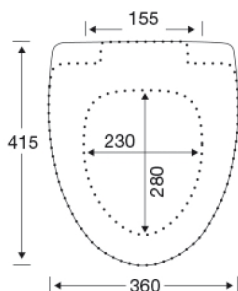

PRESSALIT®

Pressalit Cera+ 590 Toiletsæde med soft close inkl. fast beslag i rustfrit stål

Funktioner

Soft close

Varenummer

590000-D03999
VVS:615093000
RSK:7904462
EAN:5708590280172

Enkelhed og elegance kendetegner designet i Cera+. Toiletsædets bløde, afrundede kanter og soft close mekanisme får form og funktion til at gå hånd i hånd. Designet specielt til Ifö Cera.

Farve

Hvid

Beskrivelse

PRESSALIT toiletsæde med låg, model "Cera+", art. nr. 590 af gennemfarvet hærdeplast inkl. D03 fast beslag i rustfrit stål.

- centerafstand: 155 mm
- belastning - ringsæde 240 kg
- passer på Ifö Cera/Ceranova samt V&B Scangrasia
- 10 års garanti