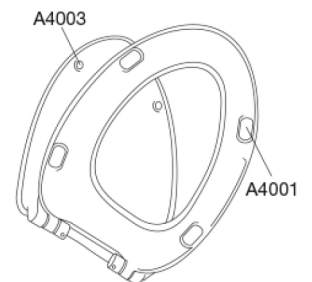

PRESSALIT®

Pressalit 754 Toalettsits med soft close, inkl. beslag i rostfritt stål

Funktioner

Soft close

Varunummer

754000-D57999
VVS:615054000
NRF:6190276
RSK:7904487
EAN:5708590300801

Färg

Vit

Beskrivning

PRESSALIT toalettsits med lock, modell "Pressalit 754", art. nr. 754 i genomfärgad härdad plast med soft close, inkl. D57 fast beslag i rostfritt stål.

- centeravstånd 155 mm
- belastning - sittring 180 kg
- passar till Ifö Sign
- 10 års garanti

Design type

Sandwich

Designer

Pressalit

Design år

2011