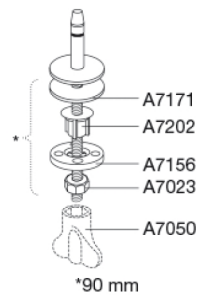

Beskrivning

PRESSALIT toalettsits med lock, modell "Pressalit 754", art. nr. 754 i genomfärgad härdad plast med soft close, inkl. D57 fast beslag i rostfritt stål.

- centeravstånd 155 mm
- belastning - sittring 180 kg
- passar till Ifö Sign
- 10 års garanti

**Design type**

Sandwich

Designer

Pressalit

Design år

2011

Pressalit 754
Toalettsits med soft close, inkl. beslag i rostfritt stål

Material	<p>TOALETTSITS Materialet består av genomfärgad härdad plast (UF A 10 = Ureaformaldehyd) utan innehåll av miljöfarliga ämnen. UF-plast består av cirka 70 % ureaformaldehydharts, 30 % cellulosa och 5 % mineraler, pigment, smörjmedel och fuktinnehåll. Fri formaldehyd avdunstar under produktionsprocessen. Pressalit toalettsitsar har uppmätts efter härdning (< 0,01 mg/m³) och ligger långt under det tillåtna EU-gränsvärdet på 0,08 mg/m³.</p> <p>BUFFER EVA (sampolymer av eten och vinylacetat).</p> <p>DÄMPARSET: Hydraulisk dämpare med dämparhus i rostfritt stål eller termoplast, utrustad med plastdelar i termoplast.</p> <p>BESLAG Rostfritt stål och termoplast.</p>
Produktkapacitet	Max belastning sittring 180 kg
Vikt	2,303 kg
Kartong storlek	457x389x68 mm
Vikt per kolli	2,693 kg
Paket storlek	469x401x348 mm
Vikt per kolli	13,465 kg
Antal per kolli	5
Kolli per pall	12
Antal per pall	60
Rengöring	Använd en mild tvållösning för att rengöra sitsen. Var försiktig så att sitsen och gångjärnen inte blir fuktiga. Torka bort eventuellt kvarvarande vatten eller rengöringsmedel med en mjuk trasa. Undvik att sitsen och gångjärnen kommer i kontakt med slipande, frätande eller klorbaserade rengöringsmedel, eftersom dessa kan orsaka skador eller leda till rostangrepp. Vid rengöring av skålen ska du därför se till att sitsen och locket hålls i upprätt läge tills allt rengöringsmedel har spolats bort.