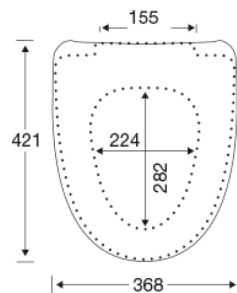

PRESSALIT®

Pressalit 754 Toalettsits med soft close, inkl. beslag i rostfritt stål

Funktioner

Soft close

Varunummer

754000-D57999
VVS:615054000
NRF:6190276
RSK:7904487
EAN:5708590300801

Färg

Vit

Beskrivning

PRESSALIT toalettsits med lock, modell "Pressalit 754", art. nr. 754 i genomfärgad härdad plast med soft close, inkl. D57 fast beslag i rostfritt stål.

- centeravstånd 155 mm
- belastning - sittring 180 kg
- passar till Ifö Sign
- 10 års garanti

Design type

Sandwich

Designer

Pressalit

Design år

2011