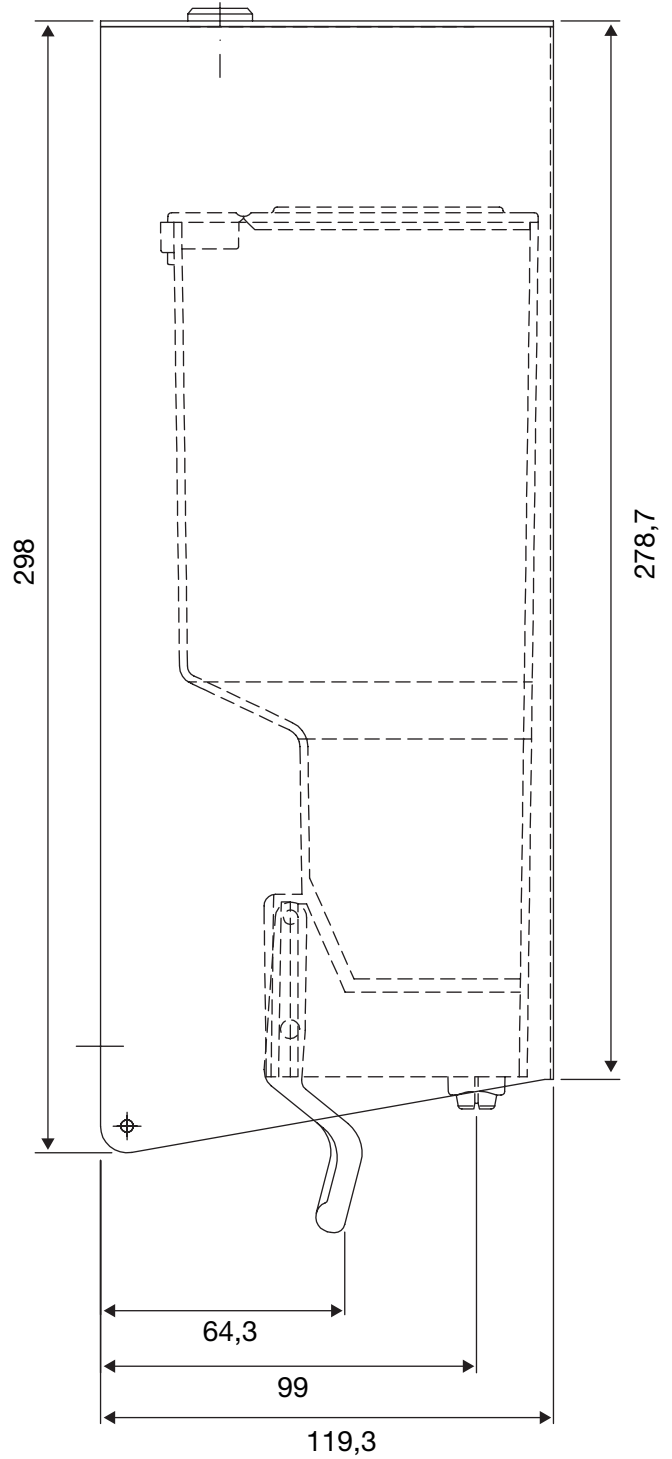

PY10730 / PY30730 / PY40730

Tegningen er IKKE målfast

Classic / Desinfektions-dispenser / Manuel / 950 ml

Tank = 950 ml - genopfyldelig beholder.