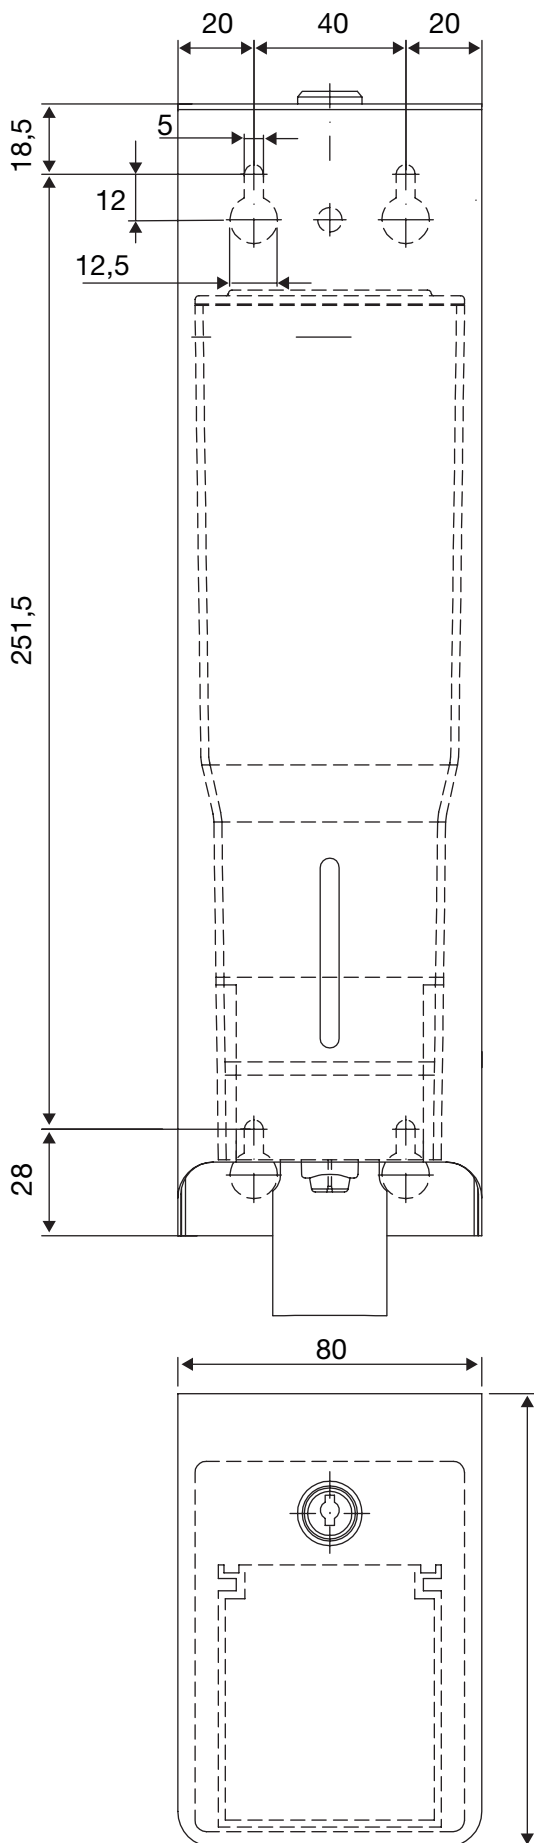

PY10730 / PY30730 / PY40730

Tegningen er IKKE målfast

Classic / Desinfektions-dispenser / Manuel / 950 ml

Tank = 950 ml - genopfyldelig beholder.