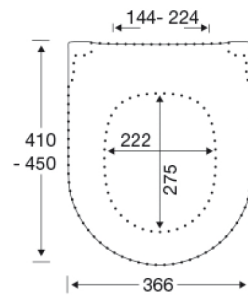

Pressalit Style D2 1206

Toiletzitting met soft close en lift-off incl. scharnieren in roestvrij staal

Incl. designemblemen, geborsteld messing en geborsteld staal

Design type	Sandwich
Designer	Pressalit
Design jaar	2025
Materialen	Toiletzitting: Het materiaal bestaat uit door-en-door gekleurd thermohardende kunststof (UF A 10 = ureaformaldehyde) en bevat geen stoffen die schadelijk zijn voor het milieu. UF-plastic bestaat uit ongeveer 70% ureaformaldehydehars, 30% cellulose en 5% mineralen, pigmenten, smeermiddel en vocht. Vrij formaldehyde verdampt tijdens het productieproces. Pressalit toiletzittingen zijn na uitharding ($< 0,01 \text{ mg/m}^3$) gemeten en geven aanzienlijk minder af dan de toegestane EU-grens van $0,08 \text{ mg/m}^3$. Buffers: EVA (copolymeer van ethyleen en vinylacetaat). Demperset: Hydraulische demper met een demperhuis van roestvrij staal of thermoplast, voorzien van kunststof onderdelen van thermoplast. Scharnieren: Roestvast staal en thermoplast.
Product capaciteit	Belastbaarheid zittingring max. 240 kg
Gewicht	2,665 kg
Maat per stuk	457x389x68 mm
Gewicht per stuk	3,089 kg
Maat per verpakking	469x401x348 mm
Gewicht per colli	15,445 kg
Aantal per colli	5