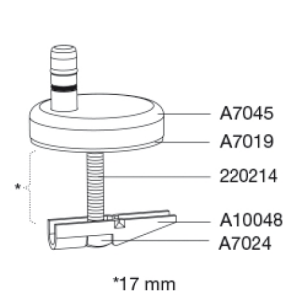

Kleur

Mat zwart

Kenmerken

PRESSALIT closetzitting met deksel, model "Pressalit Style D2", art. nr. 1206 van door-en-door gekleurde thermohardende kunststof met, met ingebouwde demping in het scharnier, incl. DN2 universele scharnieren voor lift-off uit roestvrij staal.
- hartafstand scharniergegaten: 144-224 mm
- belastbaarheid zittingring max. 240 kg
- 10 jaar garantie

Pressalit Style D2 1206

Toiletzitting met soft close en lift-off incl. scharnieren in roestvrij staal

Incl. designemblemen, geborsteld messing en geborsteld staal

Design type	Sandwich
Designer	Pressalit
Design jaar	2025
Materialen	<p>Toiletzitting: Het materiaal bestaat uit door-en-door gekleurd thermohardende kunststof (UF A 10 = ureaformaldehyde) en bevat geen stoffen die schadelijk zijn voor het milieu. UF-plastic bestaat uit ongeveer 70% ureaformaldehydehars, 30% cellulose en 5% mineralen, pigmenten, smeermiddel en vocht. Vrij formaldehyde verdampt tijdens het productieproces. Pressalit toiletzittingen zijn na uitharding ($< 0,01 \text{ mg/m}^3$) gemeten en geven aanzienlijk minder af dan de toegestane EU-grens van $0,08 \text{ mg/m}^3$.</p> <p>Buffers: EVA (copolymeer van ethyleen en vinylacetaat).</p> <p>Demperset: Hydraulische demper met een demperhuis van roestvrij staal of thermoplast, voorzien van kunststof onderdelen van thermoplast.</p> <p>Scharnieren: Roestvast staal en thermoplast.</p>
Product capaciteit	Belastbaarheid zittingring max. 240 kg
Gewicht	2,665 kg
Maat per stuk	457x389x68 mm
Gewicht per stuk	3,089 kg
Maat per verpakking	469x401x348 mm
Gewicht per colli	15,445 kg
Aantal per colli	5