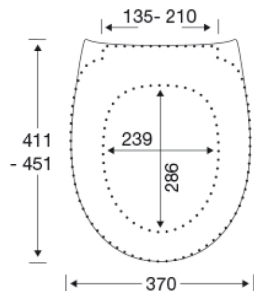

PRESSALIT®

Pressalit Universal S1164 Toiletsæde med soft close og lift-off, inkl. beslag i rustfrit stål

Funktioner

Lift-off, Soft close

Varenummer

S1164052-BS37999
EAN:5708590381589
DB: 2311038

Pressalit Universal S1164 giver dig design, der holder i både udtryk og materialer. Du får et toiletsæde, som er en tidssvarende udgave af et designklassisk toiletsæde, skabt af Sigvard Bernadotte og Acton Bjørn i 1975. Vi har naturligvis forbedret både funktionerne med Soft Close og Lift-Off, og samtidig er den afrundede front bibeholdt som en hyldest til designerne.

Farve

Manhattan

Beskrivelse

PRESSALIT toiletsæde med låg, model "Pressalit Universal", art. S1164 af gennemfarvet hærdeplast med indbygget soft close inkl. BS37 universalbeslag i rustfrit stål til lift-off.

- afmontering af sæde/låg letter rengøringen
- centerafstand: 135 - 210 mm
- belastning - ringsæde 240 kg
- anvendelig på universelle toiletter
- 10 års garanti

Designtype

Sandwich

Designer

Pressalit

Design-år