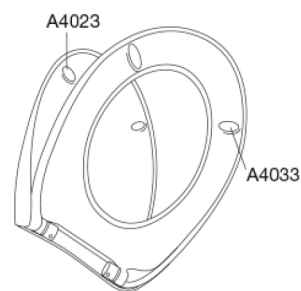

PRESSALIT®

Pressalit Universal S1164 Toiletsæde med soft close og lift-off, inkl. beslag i rustfrit stål

Funktioner

Lift-off, Soft close

Varenummer

S1164052-BS37999
EAN:5708590381589
DB: 2311038

Pressalit Universal S1164 giver dig design, der holder i både udtryk og materialer. Du får et toiletsæde, som er en tidssvarende udgave af et designklassisk toiletsæde, skabt af Sigvard Bernadotte og Acton Bjørn i 1975. Vi har naturligvis forbedret både funktionerne med Soft Close og Lift-Off, og samtidig er den afrundede front bibeholdt som en hyldest til designerne.

Farve

Manhattan

Beskrivelse

PRESSALIT toiletsæde med låg, model "Pressalit Universal", art. S1164 af gennemfarvet hærdeplast med indbygget soft close inkl. BS37 universalbeslag i rustfrit stål til lift-off.

- afmontering af sæde/låg letter rengøringen
- centerafstand: 135 - 210 mm
- belastning - ringsæde 240 kg
- anvendelig på universelle toiletter
- 10 års garanti

Designtype

Sandwich

Designer

Pressalit

Design-år