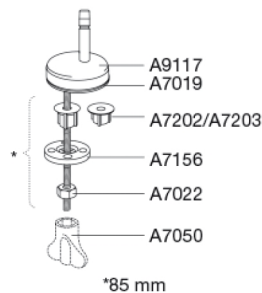

Beskrivelse

PRESSALIT toiletsæde med låg, model "Pressalit Universal", art. S1164 af gennemfarvet hærdeplast med indbygget soft close inkl. BS37 universalbeslag i rustfrit stål til lift-off.

- afmontering af sæde/låg letter rengøringen
- centerafstand: 135 - 210 mm
- belastning - ringsæde 240 kg
- anvendelig på universelle toiletter
- 10 års garanti