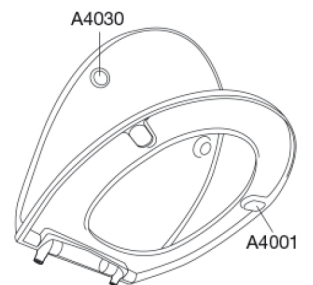

PRESSALIT®

Pressalit Universal S706

Toalettsits med soft close, lift-off och antibakteriell effekt, inkl. beslag i rostfritt stål

Funktioner

Lift-off, Soft close

Varunummer

S706010-BS23999
EAN:5708590315713
DB: 1592512

Pressalit Universal S706 har ett universalbeslag som gör att toalettsitsen kan användas på alla vanligt förekommande toalettskålar. Sitsen har en lift-off-funktion där du kan lyfta av sitsen för enkel rengöring och dessutom får du uppleva den tysta lyxen med den inbyggda soft close-funktionen, som mjukt och tyst stänger sitsen och locket i en långsam rörelse. Sitsen har också antibakteriell effekt, som hämmar bakterietillväxt 24 timmar om dygnet.

Färg

Vit

Beskrivning

PRESSALIT toalettsits med lock, modell "Pressalit Universal", art. nr. S706 af gennemfarvet hærdeplast, med indbygget soft close funktion, inkl. BS23 universal beslag till lift-off i rostfritt stål.

- afmontering af sæde/låg letter rengøringen
- centerafstand 122-225 mm
- belastning - ringsæde 240 kg
- 10 års garanti

Design type

Sandwich

Pressalit Universal S706
Toalettsits med soft close, lift-off och antibakteriell effekt, inkl.
beslag i rostfritt stål