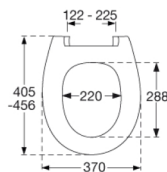

Beskrivning

PRESSALIT toalettsits med lock, modell "Pressalit Universal", art. nr. S706 af gennemfarvet hærdeplast, med indbygget soft close funktion, inkl. BS23 universal beslag till lift-off i rostfritt stål.

- afmontering af sæde/låg letter rengøringen
- centerafstand 122-225 mm
- belastning - ringsæde 240 kg
- 10 års garanti