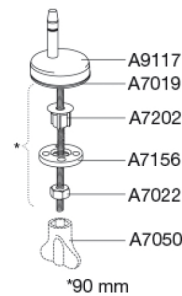

Beskrivning

PRESSALIT toalettsits med lock, modell "Pressalit Universal", art. nr. S706 af gennemfarvet hærdeplast, med indbygget soft close funktion, inkl. BS23 universal beslag till lift-off i rostfritt stål.

- afmontering af sæde/låg letter rengøringen
- centerafstand 122-225 mm
- belastning - ringsæde 240 kg
- 10 års garanti