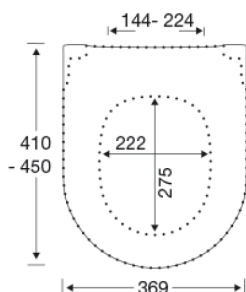

Färg

Matt vit