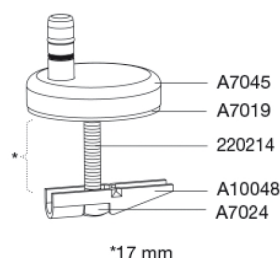

Färg

Matt vit