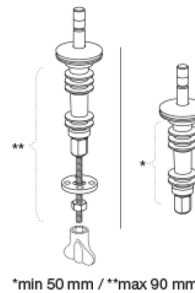

PRESSALIT®

Pressalit Spira 946 Toalettsits med soft close och lift-off, inkl. beslag i rostfritt stål

Funktioner

Lift-off, Soft close

Varunummer

946000-DF2999
VVS:615068000
NRF:6190164
RSK:7821823
EAN:5708590341996

Färg

Vit

Beskrivning

PRESSALIT toalettsits med lock, modell "Pressalit Spira", art. nr. 946 i genomfärgad härdad plast med soft close, inkl. DF2 fast beslag med lift-off i rostfritt stål.

- centeravstånd 155 mm
- belastning - sittring 240 kg
- 10 års garanti

Design type

Sandwich

Designer

Knud Holscher/Pressalit

Design år

2016