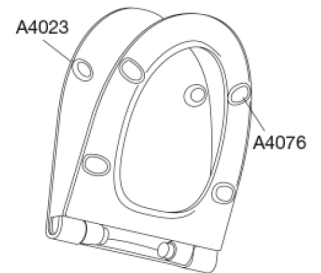

PRESSALIT®

Pressalit Spira 946 Toalettsits med soft close och lift-off, inkl. beslag i rostfritt stål

Funktioner

Lift-off, Soft close

Varunummer

946000-DF2999
VVS:615068000
NRF:6190164
RSK:7821823
EAN:5708590341996

Färg

Vit

Beskrivning

PRESSALIT toalettsits med lock, modell "Pressalit Spira", art. nr. 946 i genomfärgad härdad plast med soft close, inkl. DF2 fast beslag med lift-off i rostfritt stål.

- centeravstånd 155 mm
- belastning - sittring 240 kg
- 10 års garanti

Design type

Sandwich

Designer

Knud Holscher/Pressalit

Design år

2016