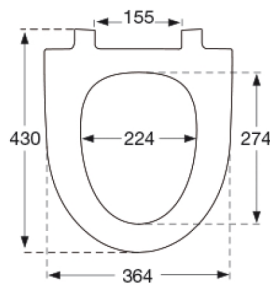

PRESSALIT®

Pressalit Spira 946 Toalettsits med soft close och lift-off, inkl. beslag i rostfritt stål

Funktioner

Lift-off, Soft close

Varunummer

946000-DF2999
VVS:615068000
NRF:6190164
RSK:7821823
EAN:5708590341996

Färg

Vit

Beskrivning

PRESSALIT toalettsits med lock, modell "Pressalit Spira", art. nr. 946 i genomfärgad härdad plast med soft close, inkl. DF2 fast beslag med lift-off i rostfritt stål.

- centeravstånd 155 mm
- belastning - sittring 240 kg
- 10 års garanti

Design type

Sandwich

Designer

Knud Holscher/Pressalit

Design år

2016