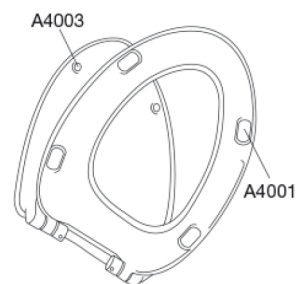

PRESSALIT®

Pressalit 754 Toalettsits med soft close, inkl. beslag i rostfritt stål

Funktioner

Soft close

Varunummer

754000-D57999
VVS:615054000
NRF:6190276
RSK:7904487
EAN:5708590300801

Färg

Vit

Beskrivning

PRESSALIT toalettsits med lock, modell "Pressalit 754", art. nr. 754 i genomfärgad härdad plast med soft close, inkl. D57 fast beslag i rostfritt stål.

- centeravstånd 155 mm
- belastning - sittring 180 kg
- passar till Ifö Sign
- 10 års garanti