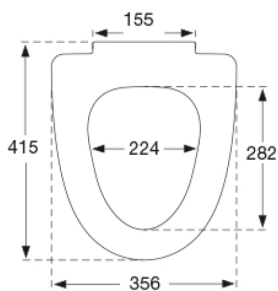

Beskrivning

PRESSALIT toalettsits med lock, modell "Pressalit 754", art. nr. 754 i genomfärgad härdad plast med soft close, inkl. D57 fast beslag i rostfritt stål.

- centeravstånd 155 mm
- belastning - sittring 180 kg
- passar till Ifö Sign
- 10 års garanti

Design type

Sandwich

Designer

Pressalit

Design år

2011

Pressalit 754
Toalettsits med soft close, inkl. beslag i rostfritt stål

Material	<p>TOALETTSITS Materialet består av genomfärgad härdad plast (UF A 10 = Ureaformaldehyd) utan innehåll av miljöfarliga ämnen. UF-plast består av cirka 70 % ureaformaldehydharts, 30 % cellulosa och 5 % mineraler, pigment, smörjmedel och fuktinnehåll. Fri formaldehyd avdunstar under produktionsprocessen. Pressalit toalettsitsar har uppmätts efter härdning (< 0,01 mg/m³) och ligger långt under det tillåtna EU-gränsvärdet på 0,08 mg/m³.</p> <p>BUFFER EVA (sampolymer av eten och vinylacetat).</p> <p>DÄMPARSET: Hydraulisk dämpare med dämparhus i rostfritt stål eller termoplast, utrustad med plastdelar i termoplast.</p> <p>BESLAG Rostfritt stål och termoplast.</p>
Produktkapacitet	Max belastning sittring 180 kg
Vikt	2,303 kg
Kartong storlek	457x389x68 mm
Vikt per kolli	2,693 kg
Paket storlek	469x401x348 mm
Vikt per kolli	13,465 kg
Antal per kolli	5
Kolli per pall	12
Antal per pall	60
Rengöring	Använd en mild tvållösning för att rengöra sitsen. Var försiktig så att sitsen och gångjärnen inte blir fuktiga. Torka bort eventuellt kvarvarande vatten eller rengöringsmedel med en mjuk trasa. Undvik att sitsen och gångjärnen kommer i kontakt med slipande, frätande eller klorbaserade rengöringsmedel, eftersom dessa kan orsaka skador eller leda till rostangrepp. Vid rengöring av skålen ska du därför se till att sitsen och locket hålls i upprätt läge tills allt rengöringsmedel har spolats bort.