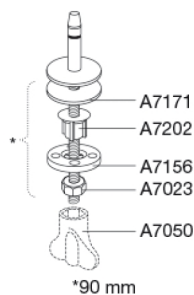

Beskrivning

PRESSALIT toalettsits med lock, modell "Pressalit 754", art. nr. 754 i genomfärgad härdad plast med soft close, inkl. D57 fast beslag i rostfritt stål.

- centeravstånd 155 mm
- belastning - sittring 180 kg
- passar till Ifö Sign
- 10 års garanti

Design type

Sandwich

Designer

Pressalit

Design år

2011

Pressalit 754
Toalettsits med soft close, inkl. beslag i rostfritt stål

Material	<p>TOALETTSITS Materialet består av genomfärgad härdad plast (UF A 10 = Ureaformaldehyd) utan innehåll av miljöfarliga ämnen. UF-plast består av cirka 70 % ureaformaldehydharts, 30 % cellulosa och 5 % mineraler, pigment, smörjmedel och fuktinnehåll. Fri formaldehyd avdunstar under produktionsprocessen. Pressalit toalettsitsar har uppmätts efter härdning (< 0,01 mg/m³) och ligger långt under det tillåtna EU-gränsvärdet på 0,08 mg/m³.</p> <p>BUFFER EVA (sampolymer av eten och vinylacetat).</p> <p>DÄMPARSET: Hydraulisk dämpare med dämparhus i rostfritt stål eller termoplast, utrustad med plastdelar i termoplast.</p> <p>BESLAG Rostfritt stål och termoplast.</p>
Produktkapacitet	Max belastning sittring 180 kg
Vikt	2,303 kg
Kartong storlek	457x389x68 mm
Vikt per kolli	2,693 kg
Paket storlek	469x401x348 mm
Vikt per kolli	13,465 kg
Antal per kolli	5
Kolli per pall	12
Antal per pall	60
Rengöring	Använd en mild tvållösning för att rengöra sitsen. Var försiktig så att sitsen och gångjärnen inte blir fuktiga. Torka bort eventuellt kvarvarande vatten eller rengöringsmedel med en mjuk trasa. Undvik att sitsen och gångjärnen kommer i kontakt med slipande, frätande eller klorbaserade rengöringsmedel, eftersom dessa kan orsaka skador eller leda till rostangrepp. Vid rengöring av skålen ska du därför se till att sitsen och locket hålls i upprätt läge tills allt rengöringsmedel har spolats bort.