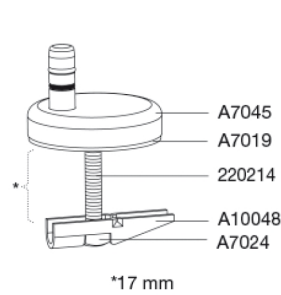

- hartafstand scharniergaten: 144-224 mm
- belastbaarheid zittingring max. 240 kg
- 10 jaar garantie

Pressalit Style D2 1206
Toiletzitting met soft close en lift-off incl. scharnieren in roestvrij
staal

Design type	Sandwich
Designer	Pressalit
Design jaar	2025
Materialen	<p>Toiletzitting: Het materiaal bestaat uit door-en-door gekleurd thermohardende kunststof (UF A 10 = ureaformaldehyde) en bevat geen stoffen die schadelijk zijn voor het milieu. UF-plastic bestaat uit ongeveer 70% ureaformaldehydehars, 30% cellulose en 5% mineralen, pigmenten, smeermiddel en vocht. Vrij formaldehyde verdampt tijdens het productieproces. Pressalit toiletzittingen zijn na uitharding ($< 0,01 \text{ mg/m}^3$) gemeten en geven aanzienlijk minder af dan de toegestane EU-grens van $0,08 \text{ mg/m}^3$.</p> <p>Buffers: EVA (copolymeer van ethyleen en vinylacetaat).</p> <p>Demperset: Hydraulische demper met een demperhuis van roestvrij staal of thermoplast, voorzien van kunststof onderdelen van thermoplast.</p> <p>Scharnieren: Roestvast staal en thermoplast.</p>
Product capaciteit	Belastbaarheid zittingring max. 240 kg
Gewicht	2,665 kg
Maat per stuk	457x389x68 mm
Gewicht per stuk	3,089 kg
Maat per verpakking	469x401x348 mm
Gewicht per colli	15,445 kg
Aantal per colli	5