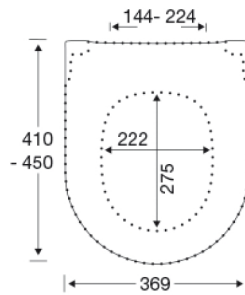

- hartafstand scharniergaten: 144-224 mm
- belastbaarheid zittingring max. 240 kg
- 10 jaar garantie

Pressalit Style D2 1206
Toiletzitting met soft close en lift-off incl. scharnieren in roestvrij
staal