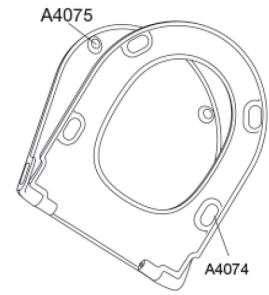

- hartafstand scharniergaten: 144-224 mm
- belastbaarheid zittingring max. 240 kg
- 10 jaar garantie

Pressalit Style D2 1206
Toiletzitting met soft close en lift-off incl. scharnieren in roestvrij
staal

Design type	Sandwich
Designer	Pressalit
Design jaar	2025
Materialen	<p>Toiletzitting: Het materiaal bestaat uit door-en-door gekleurd thermohardende kunststof (UF A 10 = ureaformaldehyde) en bevat geen stoffen die schadelijk zijn voor het milieu. UF-plastic bestaat uit ongeveer 70% ureaformaldehydehars, 30% cellulose en 5% mineralen, pigmenten, smeermiddel en vocht. Vrij formaldehyde verdampt tijdens het productieproces. Pressalit toiletzittingen zijn na uitharding ($< 0,01 \text{ mg/m}^3$) gemeten en geven aanzienlijk minder af dan de toegestane EU-grens van $0,08 \text{ mg/m}^3$.</p> <p>Buffers: EVA (copolymeer van ethyleen en vinylacetaat).</p> <p>Demperset: Hydraulische demper met een demperhuis van roestvrij staal of thermoplast, voorzien van kunststof onderdelen van thermoplast.</p> <p>Scharnieren: Roestvast staal en thermoplast.</p>
Product capaciteit	Belastbaarheid zittingring max. 240 kg
Gewicht	2,665 kg
Maat per stuk	457x389x68 mm
Gewicht per stuk	3,089 kg
Maat per verpakking	469x401x348 mm
Gewicht per colli	15,445 kg
Aantal per colli	5