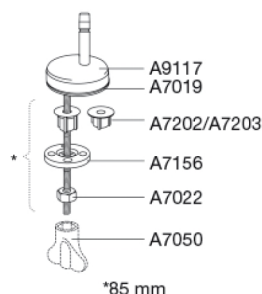

Beskrivning

PRESSALIT toalettsits med lock, modell "Pressalit Universal", art. nr. S1164 af gennemfarvet hærdeplast med indbygget soft close funktion, inkl. BS37 universal beslag till lift-off i rostfritt stål.

- afmontering af sæde/låg letter rengøringen
- centerafstand 135-210 mm
- belastning - ringsæde 240 kg
- 10 års garanti