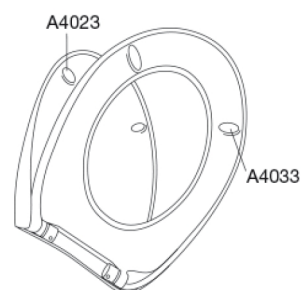

Beskrivning

PRESSALIT toalettsits med lock, modell "Pressalit Universal", art. nr. S1164 af gennemfarvet hærdeplast med indbygget soft close funktion, inkl. BS37 universal beslag till lift-off i rostfritt stål.

- afmontering af sæde/låg letter rengøringen
- centerafstand 135-210 mm
- belastning - ringsæde 240 kg
- 10 års garanti