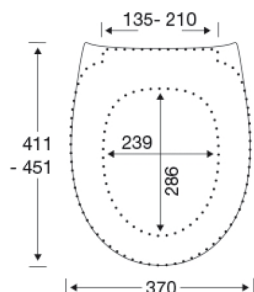

Beskrivning

PRESSALIT toalettsits med lock, modell "Pressalit Universal", art. nr. S1164 af gennemfarvet hærdeplast med indbygget soft close funktion, inkl. BS37 universal beslag till lift-off i rostfritt stål.

- afmontering af sæde/låg letter rengøringen
- centerafstand 135-210 mm
- belastning - ringsæde 240 kg
- 10 års garanti