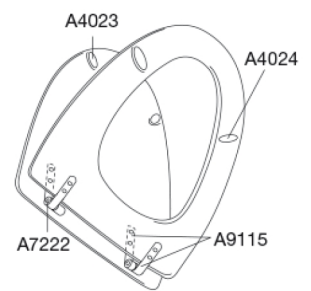

PRESSALIT®

Pressalit Cera / Ceranova 196 Standard toiletsæde inkl. fast beslag i rustfrit stål

Varenummer

196000-BB2999
VVS: 615092000
NRF: 6190086
RSK: 7904441
EAN: 5708590129686

Pressalit Cera/Ceranova er et klassisk toiletsæde med afrundede kanter og flot formgivning. Toiletsædet er designet specielt til Ifö Cera og Ifö Ceranova.

Farve

Hvid

Beskrivelse

PRESSALIT toiletsæde med låg, model "Cera/Ceranova", art. nr. 196 af gennemfarvet hærdeplast inkl. BB2 fast beslag i rustfrit stål.
- centerafstand: 165 mm
- belastning - ringsæde 240 kg
- til Ifö Cera/Ceranova toilet
- 10 års garanti