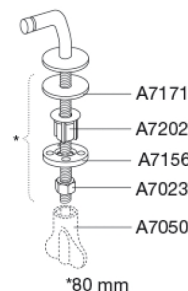

PRESSALIT®

Pressalit Cera / Ceranova 196 Standard toiletsæde inkl. fast beslag i rustfrit stål

Varenummer

196000-BB2999
VVS: 615092000
NRF: 6190086
RSK: 7904441
EAN: 5708590129686

Pressalit Cera/Ceranova er et klassisk toiletsæde med afrundede kanter og flot formgivning. Toiletsædet er designet specielt til Ifö Cera og Ifö Ceranova.

Farve

Hvid

Beskrivelse

PRESSALIT toiletsæde med låg, model "Cera/Ceranova", art. nr. 196 af gennemfarvet hærdeplast inkl. BB2 fast beslag i rustfrit stål.
- centerafstand: 165 mm
- belastning - ringsæde 240 kg
- til Ifö Cera/Ceranova toilet
- 10 års garanti