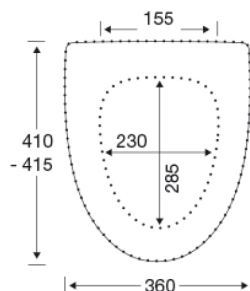

PRESSALIT®

Pressalit Cera / Ceranova 196 Standard toiletsæde inkl. fast beslag i rustfrit stål

Varenummer

196000-BB2999
VVS: 615092000
NRF: 6190086
RSK: 7904441
EAN: 5708590129686

Pressalit Cera/Ceranova er et klassisk toiletsæde med afrundede kanter og flot formgivning. Toiletsædet er designet specielt til Ifö Cera og Ifö Ceranova.

Farve

Hvid

Beskrivelse

PRESSALIT toiletsæde med låg, model "Cera/Ceranova", art. nr. 196 af gennemfarvet hærdeplast inkl. BB2 fast beslag i rustfrit stål.
- centerafstand: 165 mm
- belastning - ringsæde 240 kg
- til Ifö Cera/Ceranova toilet
- 10 års garanti