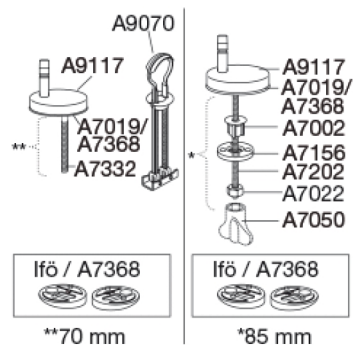

## Kombi beslag, universal med lift-off

**Varenummer**

BS36999  
EAN:5708590366685  
DB: 2070090

**Produktkapacitet****Vægt**

0,24 kg

**Vægt emballeret**

0,24 kg

**Vægt pr. kolli**