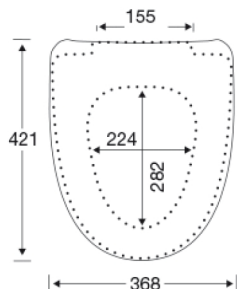

PRESSALIT®

Pressalit 754 Toiletsæde med soft close inkl. beslag i rustfrit stål

Funktioner

Soft close

Varenummer

754000-D57999
VVS:615054000
NRF:6190276
RSK:7904487
EAN:5708590300801

Pressalit 754 har et enkelt design med rene linjer og semi-wrap-over. Modellen er specielt udviklet til Ifö Sign.

Farve

Hvid

Beskrivelse

PRESSALIT toiletsæde med låg, model "Pressalit 754", art. nr. 754 af gennemfarvet hærdeplast med indbygget soft close funktion, inkl. D57 fast beslag i rustfrit stål.

- centerafstand: 155 mm
- belastning - ringsæde 180 kg
- passer på Ifö Sign
- 10 års garanti