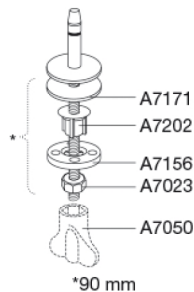

Farve

Hvid

Beskrivelse

PRESSALIT toiletsæde med låg, model "Pressalit 754", art. nr. 754 af gennemfarvet hærdeplast med indbygget soft close funktion, inkl. D57 fast beslag i rustfrit stål.

- centerafstand: 155 mm
- belastning - ringsæde 180 kg
- passer på Ifö Sign
- 10 års garanti

Designtype

Sandwich

Designer

Pressalit

Design-år

2011

Pressalit 754
Toiletsæde med soft close inkl. beslag i rustfrit stål

Materialer	<p>TOILETSÆDE: Materialet er gennemfarvet hærdeplast (UF A 10 = Ureaformaldehyd) uden indhold af miljøfarlige stoffer. UF-plast består af cirka 70% ureaformaldehydharpiks, 30% cellulose samt 5% mineraler, pigmenter, smøremiddel og fugtindhold. Fri formaldehyd afdampes i produktionsprocessen. Pressalit toiletsæder er målt efter udhærdning (< 0,01 mg/m³) til at afgive væsentligt under den tilladte grænse vedtaget i EU på 0,08 mg/m³.</p> <p>BUFFERE: EVA (copolymer af ethylen og vinylacetat).</p> <p>DÆMPERSÆT: Hydraulisk dæmper med dæmperhus i rustfrit stål eller termoplast, monteret med plastdele i termoplast.</p> <p>BESLAG: Rustfrit stål og termoplast.</p>
Produktkapacitet	Belastning - ringsæde 180 kg
Vægt	2,303 kg
Mål pr. stk. (emballeret)	457x389x68 mm
Vægt emballeret	2,693 kg
Mål pr. kolli	469x401x348 mm
Vægt pr. kolli	13,465 kg
Antal pr. kolli	5
Kolli pr. palle	12
Antal pr. palle	60
Rengøring	Benyt et mildt sæbeholdigt rengøringsmiddel til rengøring af wc-sædet. Vær sikker på, at der ikke efterlades noget fugt på sæde og beslag. Tør derfor både sæde og beslag af med en blød og tør klud. Wc-rens og andre klorholdige, slibende eller ætsende rengøringsmidler bør ikke komme i kontakt med sæde og beslag, da det kan medføre beskadigelse eller flyverust. Derfor bør sædet være slået op, indtil al wc-rens er skyllet væk.