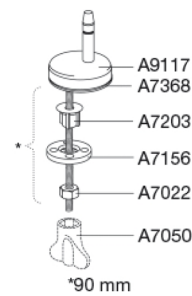

PRESSALIT®

Pressalit Sign 624
Toalettsits med soft close, lift-off och antibakteriell effekt, inkl.
beslag i rostfritt stål

Funktioner

Lift-off, Soft close

Varunummer

624000-D79999
VVS: 615086000
RSK: 7904467
EAN: 5708590301846

Färg

Vit

Beskrivning

PRESSALIT toalettsits med lock, modell "Sign", art. nr. 624 i genomfärgad härdad plast med soft close, inkl. D79 universalbeslag med lift-off i rostfritt stål.

- centeravstånd 132-212 mm
- belastning - sittring 240 kg
- 10 års garanti