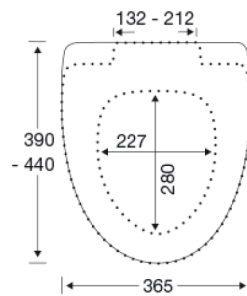

PRESSALIT®

Pressalit Sign 624
Toalettsits med soft close, lift-off och antibakteriell effekt, inkl.
beslag i rostfritt stål

Funktioner

Lift-off, Soft close

Varunummer

624000-D79999
VVS: 615086000
RSK: 7904467
EAN: 5708590301846

Färg

Vit

Beskrivning

PRESSALIT toalettsits med lock, modell "Sign", art. nr. 624 i genomfärgad härdad plast med soft close, inkl. D79 universalbeslag med lift-off i rostfritt stål.

- centeravstånd 132-212 mm
- belastning - sittring 240 kg
- 10 års garanti