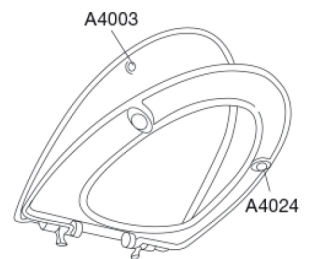

PRESSALIT®

Pressalit Sign 624
Toalettsits med soft close, lift-off och antibakteriell effekt, inkl.
beslag i rostfritt stål

Funktioner

Lift-off, Soft close

Varunummer

624000-D79999
VVS: 615086000
RSK: 7904467
EAN: 5708590301846

Färg

Vit

Beskrivning

PRESSALIT toalettsits med lock, modell "Sign", art. nr. 624 i genomfärgad härdad plast med soft close, inkl. D79 universalbeslag med lift-off i rostfritt stål.

- centeravstånd 132-212 mm
- belastning - sittring 240 kg
- 10 års garanti