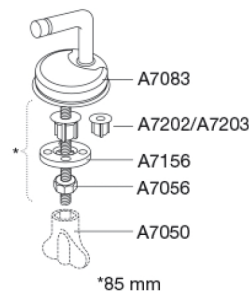

Farve

Sort (RAL 9005)

Beskrivelse

PRESSALIT toiletsæde med låg, model "Pressalit Universal", art. nr. S134 af gennemfarvet hærdeplast, inkl. BS2 universalbeslag i rustfrit stål.

- centerafstand 85-185 mm
- belastning - ringsæde 180 kg
- 10 års garanti

Designtype

Sandwich

Materialer

TOILETSÆDE:

Materialet er gennemfarvet hærdeplast (UF A 10 = Ureaformaldehyd) uden indhold af miljøfarlige stoffer. UF-plast består af cirka 70% ureaformaldehydharpiks, 30% cellulose samt 5% mineraler, pigmenter, smøremiddel og fugtindhold. Fri formaldehyd afdampes i produktionsprocessen. Pressalit toiletsæder er målt efter udhærdning (< 0,01 mg/m³) til at afgive væsentligt under den tilladte grænse vedtaget i EU på 0,08 mg/m³.