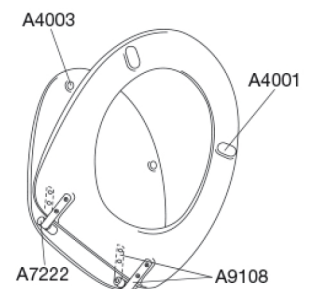

PRESSALIT®

Pressalit Universal S134 Standard toiletsæde, inkl. universalbeslag i rustfrit stål

Varenummer

S134001-BS2999
EAN:5708591085028
DB: 3856879

Pressalit Universal S134 er et klassisk toiletsæde, som kendetegnes ved et enkelt og holdbart udtryk, og med universalbeslaget passer Pressalit Universal S134 til flere forskellige toiletskåle. Sædet fås i et varieret farveudvalg, så der er noget til ethvert badeværelse. Sædet er produceret i Danmark.

Farve

Sort (RAL 9005)

Beskrivelse

PRESSALIT toiletsæde med låg, model "Pressalit Universal", art. nr. S134 af gennemfarvet hærdeplast, inkl. BS2 universalbeslag i rustfrit stål.

- centerafstand 85-185 mm
- belastning - ringsæde 180 kg
- 10 års garanti

Designtype

Sandwich

Materialer

TOILETSÆDE:

Materialet er gennemfarvet hærdeplast (UF A 10 = Ureaformaldehyd) uden indhold af miljøfarlige stoffer. UF-plast består af cirka 70% ureaformaldehydharpiks, 30% cellulose samt 5% mineraler, pigmenter, smøremiddel og fugtindhold. Fri formaldehyd afdampes i produktionsprocessen. Pressalit toiletsæder er målt efter udhærdning (< 0,01 mg/m³) til at afgive væsentligt under den tilladte grænse vedtaget i EU på 0,08 mg/m³.

BUFFERE:

EVA (copolymer af ethylen og vinylacetat).

BESLAG:

Rustfrit stål og termoplast.

Produktkapacitet

Belastning - ringsæde 180 kg

Vægt

2,703 kg