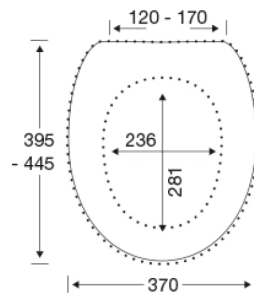

Farve

Sort (RAL 9005)

Beskrivelse

PRESSALIT toiletsæde med låg, model "Pressalit Universal", art. nr. S134 af gennemfarvet hærdeplast, inkl. BS2 universalbeslag i rustfrit stål.

- centerafstand 85-185 mm
- belastning - ringsæde 180 kg
- 10 års garanti