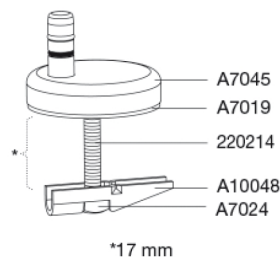

### Beskrivning

PRESSALIT toalettsits med lock, modell "Pressalit Style D2", art. nr. 1206 i genomfärgad härdad plast, med soft close, inkl. DN2 universalbeslag med lift-off i rostfritt stål.

- centeravstånd 144-224 mm
- belastning - sittring 240 kg
- 10 års garanti