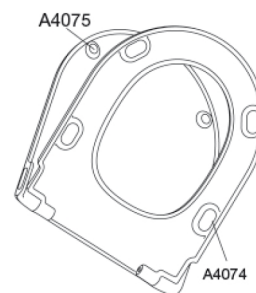

### Varunummer

1206230-DN2999  
VVS: 615099230  
NRF: 1476359  
RSK: 7824135  
EAN: 5708590397498

Pressalit Style D2 är designad för dig som vill ha mer än bara en toalettsits. Den slimmade och eleganta profilen ger ett lätt och exklusivt uttryck som passar i alla moderna badrum. Med utbytbara designnblem på sidorna kan du skapa ett enhetligt uttryck tillsammans med dina övriga Pressalit Style badrumstilbehör och anpassa detaljerna efter din personliga smak. Sitsen levereras med två set designnblem, vilket gör det enkelt att byta färg och uttryck när du vill förnya känslan. Ytterligare designnblem i andra färger och utföranden finns att köpa separat. Pressalit Style D2 finns i sex vackra färger: vit, matt vit, svart, matt svart, matt dusty green och matt taupe. Dessa nyanser gör det möjligt att skapa precis den atmosfär du vill ha i ditt badrum. Bakom designen ligger Pressalits välkända kvalitet, 10 års garanti och funktioner som Soft Close för en tyst och lyxig stängning samt Lift-off för enkel och effektiv rengöring. Dessutom ger Pressalit SteadyFix® enastående stabilitet.

### Beskrivning

PRESSALIT toalettsits med lock, modell "Pressalit Style D2", art. nr. 1206 i genomfärgad härdad plast, med soft close, inkl. DN2 universalbeslag med lift-off i rostfritt stål.

- centeravstånd 144-224 mm
- belastning - sittring 240 kg
- 10 års garanti