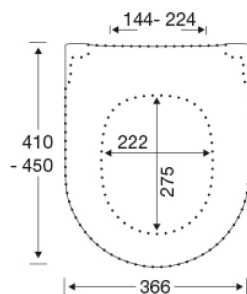

### Beskrivning

PRESSALIT toalettsits med lock, modell "Pressalit Style D2", art. nr. 1206 i genomfärgad härdad plast, med soft close, inkl. DN2 universalbeslag med lift-off i rostfritt stål.

- centeravstånd 144-224 mm
- belastning - sittring 240 kg
- 10 års garanti