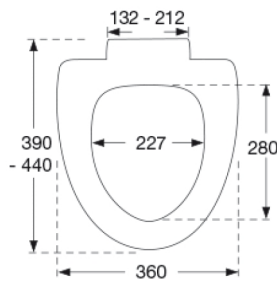

Färg

Vit

Beskrivning

PRESSALIT toalettsits med lock, modell "Sign", art. nr. 624 i genomfärgad härdad plast med soft close, inkl. D79 universalbeslag med lift-off i rostfritt stål.

- centeravstånd 132-212 mm
- belastning - sittring 240 kg
- 10 års garanti

Hydraulisk dämpare med dämparhus i rostfritt stål eller termoplast, utrustad med plastdelar i termoplast.

BESLAG

Rostfritt stål och termoplast.

Produktkapacitet

Max belastning sittring 180 kg

Vikt

2,592 kg

Kartong storlek

488x388x72 mm

Vikt per kolli

3,13 kg

Paket storlek

500x400x368 mm

Vikt per kolli

15,65 kg

Antal per kolli