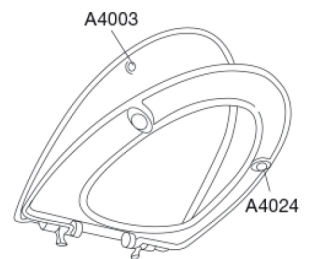

PRESSALIT®

Pressalit Sign 624
Toalettsits med soft close, lift-off och antibakteriell effekt, inkl.
beslag i rostfritt stål

Funktioner

Lift-off, Soft close

Varunummer

624000-D79999
VVS: 615086000
RSK: 7904467
EAN: 5708590301846

Färg

Vit

Beskrivning

PRESSALIT toalettsits med lock, modell "Sign", art. nr. 624 i genomfärgad härdad plast med soft close, inkl. D79 universalbeslag med lift-off i rostfritt stål.

- centeravstånd 132-212 mm
- belastning - sittring 240 kg
- 10 års garanti

Hydraulisk dämpare med dämparhus i rostfritt stål eller termoplast, utrustad med plastdelar i termoplast.

BESLAG

Rostfritt stål och termoplast.

Produktkapacitet

Max belastning sittring 180 kg

Vikt

2,592 kg

Kartong storlek