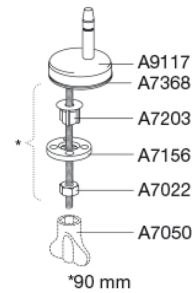

Färg

Vit

Beskrivning

PRESSALIT toalettsits med lock, modell "Sign", art. nr. 624 i genomfärgad härdad plast med soft close, inkl. D79 universalbeslag med lift-off i rostfritt stål.

- centeravstånd 132-212 mm
- belastning - sittring 240 kg
- 10 års garanti

Hydraulisk dämpare med dämparhus i rostfritt stål eller termoplast, utrustad med plastdelar i termoplast.

BESLAG

Rostfritt stål och termoplast.

Produktkapacitet

Max belastning sittring 180 kg

Vikt

2,592 kg

Kartong storlek