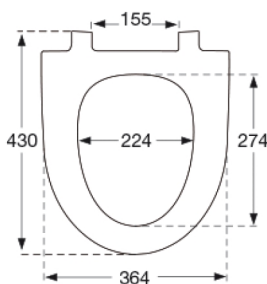

PRESSALIT®

Pressalit Spira 946 Toalettsits med soft close och lift-off, inkl. beslag i rostfritt stål

Funktioner	Lift-off, Soft close
Varunummer	946000-DF2999 VVS:615068000 NRF:6190164 RSK:7821823 EAN:5708590341996
Färg	Vit

Design type	Sandwich
Designer	Knud Holscher/Pressalit
Design år	2016

Material

TOALETTSITS
Materialet består av genomfärgad härdad plast (UF A 10 = Ureaformaldehyd) utan innehåll av miljöfarliga ämnen. UF-plast består av cirka 70 % ureaformaldehydharts, 30 % cellulosa och 5 % mineraler, pigment, smörjmedel och fukthinnehåll. Fri formaldehyd avdunstar under produktionsprocessen. Pressalit toalettsitsar har uppmätts efter härdning (< 0,01 mg/m³) och ligger långt under det tillåtna EU-gränsvärdet på 0,08 mg/m³.