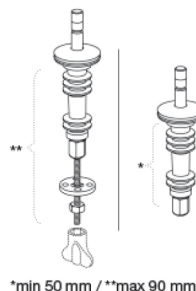

PRESSALIT®

Pressalit Spira 946 Toalettsits med soft close och lift-off, inkl. beslag i rostfritt stål

Funktioner	Lift-off, Soft close
Varunummer	946000-DF2999 VVS:615068000 NRF:6190164 RSK:7821823 EAN:5708590341996
Färg	Vit

Design type	Sandwich
Designer	Knud Holscher/Pressalit
Design år	2016

Material

TOALETTSITS
Materialet består av genomfärgad härdad plast (UF A 10 = Ureaformaldehyd) utan innehåll av miljöfarliga ämnen. UF-plast består av cirka 70 % ureaformaldehydharts, 30 % cellulosa och 5 % mineraler, pigment, smörjmedel och fukthinnehåll. Fri formaldehyd avdunstar under produktionsprocessen. Pressalit toalettsitsar har uppmätts efter härdning (< 0,01 mg/m³) och ligger långt under det tillåtna EU-gränsvärdet på 0,08 mg/m³.