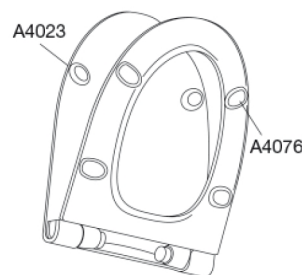

PRESSALIT®

Pressalit Spira 946 Toalettsits med soft close och lift-off, inkl. beslag i rostfritt stål

Funktioner	Lift-off, Soft close
Varunummer	946000-DF2999 VVS:615068000 NRF:6190164 RSK:7821823 EAN:5708590341996
Färg	Vit

Design type	Sandwich
Designer	Knud Holscher/Pressalit
Design år	2016

Material

TOALETTSITS
Materialet består av genomfärgad härdad plast (UF A 10 = Ureaformaldehyd) utan innehåll av miljöfarliga ämnen. UF-plast består av cirka 70 % ureaformaldehydharts, 30 % cellulosa och 5 % mineraler, pigment, smörjmedel och fukthinnehåll. Fri formaldehyd avdunstar under produktionsprocessen. Pressalit toalettsitsar har uppmätts efter härdning (< 0,01 mg/m³) och ligger långt under det tillåtna EU-gränsvärdet på 0,08 mg/m³.