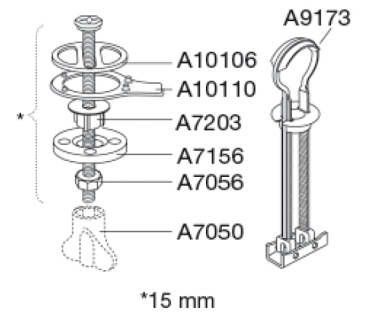

## Combi hinge, universal

**Item number**

DG4925  
VVS: 616810832  
EAN: 5708590344591

**Product capacity**

<b>Weight</b>	0,139 kg
<b>Gross weight</b>	0,139 kg
<b>Weight per crate</b>	0 kg
<b>Qty per crate</b>	0
<b>Qty per pallet</b>	0