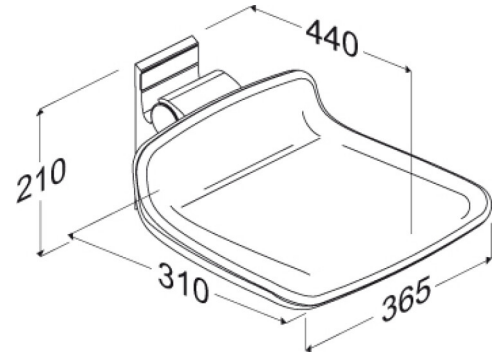

Product Artikelnummer	PLUS douchezitting 310, vaste montage. R7304277
Kleur	Lime groen
Beschrijving	<p>NRF:6317088 EAN:5708590359335 HMI: 121181 FDA:INN/D135865</p> <p>Plus douchestoelen zijn leverbaar in tal van kleuren. Ze zijn leverbaar op een vaste hoogte dan wel elektrische of handmatig instelbaar, en optioneel te voorzien van een rugleuning of armsteunen. Ze kunnen worden toegepast direct op de muur of aan een PLUS wandrail.</p> <p>PLUS douchezitting 310. Voor vaste montage. De zitting is opklapbaar. Materialen: Comfortabel polyurethaan schuim over een kern van multiplex, gemonteerd op een aluminium profiel. Exclusief bevestigingsset. <i>Vervanger van R7310</i></p>
Verstelbaarheid Product capaciteit	<p>Vaste montage</p> <p>Maximale gebruikers massa (zitting): 200 kg. Wanneer de zitting belast is met 200 kg, is elke wandbevestiging belast met 113 kg.</p> <p><i>De zitting is statisch getest met veiligheidsfactor 1,5, wat een vereiste is volgens de toegepaste normen voor ondersteunende hulpmiddelen.</i></p>
Materialen Ergonomy Funktie	<p>De douchezitting is gemaakt van polyurethaan (PU) schuim met een kern van multiplex en is bedekt met een in-mould gecoat oppervlak dat is beschermd met een heldere PU-lak. Interne onderdelen en de bevestigingen zijn voornamelijk gemaakt van RVS. De scharniercilinder is afgedekt met ABS.</p> <p>Ergonomisch ontworpen zitting - de contactoppervlakte is 310 x 365 mm. Zacht en antislip materiaal dat warm aanvoelt.</p> <p>De zitting kan opgeklapt worden wanneer deze niet wordt gebruikt of om het vloeroppervlakte te maximaliseren.</p>
Garantie	Pressalit verbindt zich ertoe om materiaal- en fabricagefouten te vergoeden voor een periode van vijf jaar na de factuurdatum.