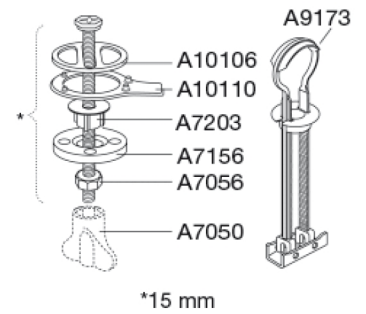

Kombi beslag, universal

Varenummer

DG4925
VVS: 616810832
EAN: 5708590344591

**Produktkapacitet**

Vægt	0,139 kg
Vægt emballeret	0,139 kg
Vægt pr. kolli	0 kg
Antal pr. kolli	0
Antal pr. palle	0

Der tages forbehold for ændringer i produktsortiment, tekniske ændringer og trykfejl.