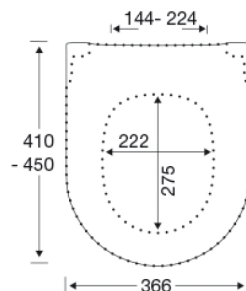

- centerafstand 144-224 mm
- belastning - ringsæde 240 kg
- 10 års garanti

Pressalit Style D2 1206
Toiletsæde med soft close, lift-off og antibakteriel effekt, inkl. beslag i rustfrit stål

Designtype	Sandwich
Designer	Pressalit
Design-år	2025
Materialer	<p>TOILETSÆDE: Materialet er gennemfarvet hærdeplast (UF A 10 = Ureaformaldehyd) uden indhold af miljøfarlige stoffer. UF-plast består af cirka 70% ureaformaldehydharpiks, 30% cellulose samt 5% mineraler, pigmenter, smøremiddel og fugtindhold. Fri formaldehyd afdampes i produktionsprocessen. Pressalit toiletsæder er målt efter udhærdning (< 0,01 mg/m³) til at afgive væsentligt under den tilladte grænse vedtaget i EU på 0,08 mg/m³.</p> <p>ANTIBAKTERIEL: Dette toiletsæde indeholder et antibakterielt additiv med biocidet sølvphosphateglas, der hjælper med at hæmme bakterievækst.</p> <p>BUFFERE: EVA (copolymer af ethylen og vinylacetat).</p> <p>DÆMPERSÆT: Hydraulisk dæmper med dæmperhus i rustfrit stål eller termoplast, monteret med plastdele i termoplast.</p> <p>BESLAG: Rustfrit stål og termoplast.</p>
Produktkapacitet	Belastning - ringsæde 240 kg
Vægt	2,665 kg
Mål pr. stk. (emballeret)	457x389x68 mm
Vægt emballeret	3,089 kg
Mål pr. kolli	469x401x348 mm
Vægt pr. kolli	15,445 kg
Antal pr. kolli	5
Kolli pr. palle	18
Antal pr. palle	90