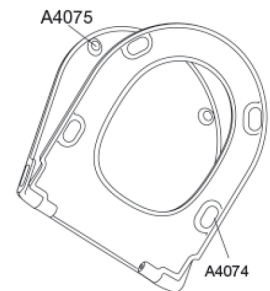

PRESSALIT®

Pressalit Style D2 1206
Toiletsæde med soft close, lift-off og antibakteriel effekt, inkl.
beslag i rustfrit stål

Funktioner

Lift-off, Soft close

Varenummer

1206111-DN2999
VVS: 615099111
NRF: 1476358
RSK: 7824134
EAN: 5708590397481

Farve

Sort (RAL 9005)

Beskrivelse

PRESSALIT toiletsæde med låg, model "Pressalit Style D2", art. nr. 1206 af gennemfarvet hærdeplast med antibakteriel effekt, med indbygget soft close funktion, inkl. DN2 universalbeslag til lift-off i rustfrit stål.

- centerafstand 144-224 mm
- belastning - ringsæde 240 kg
- 10 års garanti

Pressalit Style D2 1206
Toiletsæde med soft close, lift-off og antibakteriel effekt, inkl. beslag i rustfrit stål

Designtype	Sandwich
Designer	Pressalit
Design-år	2025
Materialer	<p>TOILETSÆDE: Materialet er gennemfarvet hærdeplast (UF A 10 = Ureaformaldehyd) uden indhold af miljøfarlige stoffer. UF-plast består af cirka 70% ureaformaldehydharpiks, 30% cellulose samt 5% mineraler, pigmenter, smøremiddel og fugtindhold. Fri formaldehyd afdampes i produktionsprocessen. Pressalit toiletsæder er målt efter udhærdning (< 0,01 mg/m³) til at afgive væsentligt under den tilladte grænse vedtaget i EU på 0,08 mg/m³.</p> <p>ANTIBAKTERIEL: Dette toiletsæde indeholder et antibakterielt additiv med biocidet sølvphosphateglas, der hjælper med at hæmme bakterievækst.</p> <p>BUFFERE: EVA (copolymer af ethylen og vinylacetat).</p> <p>DÆMPERSÆT: Hydraulisk dæmper med dæmperhus i rustfrit stål eller termoplast, monteret med plastdele i termoplast.</p> <p>BESLAG: Rustfrit stål og termoplast.</p>
Produktkapacitet	Belastning - ringsæde 240 kg
Vægt	2,665 kg
Mål pr. stk. (emballeret)	457x389x68 mm
Vægt emballeret	3,089 kg
Mål pr. kolli	469x401x348 mm
Vægt pr. kolli	15,445 kg
Antal pr. kolli	5
Kolli pr. palle	18
Antal pr. palle	90