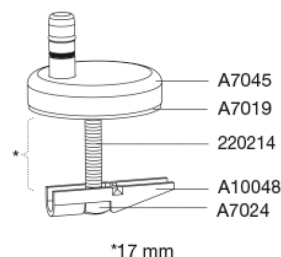

Farve

Sort (RAL 9005)

Beskrivelse

PRESSALIT toiletsæde med låg, model "Pressalit Style D2", art. nr. 1206 af gennemfarvet hærdeplast med antibakteriel effekt, med indbygget soft close funktion, inkl. DN2 universalbeslag til lift-off i rustfrit stål.

- centerafstand 144-224 mm
- belastning - ringsæde 240 kg
- 10 års garanti

Pressalit Style D2 1206
Toiletsæde med soft close, lift-off og antibakteriel effekt, inkl. beslag i rustfrit stål

Designtype	Sandwich
Designer	Pressalit
Design-år	2025
Materialer	<p>TOILETSÆDE: Materialet er gennemfarvet hærdeplast (UF A 10 = Ureaformaldehyd) uden indhold af miljøfarlige stoffer. UF-plast består af cirka 70% ureaformaldehydharpiks, 30% cellulose samt 5% mineraler, pigmenter, smøremiddel og fugtindhold. Fri formaldehyd afdampes i produktionsprocessen. Pressalit toiletsæder er målt efter udhærdning (< 0,01 mg/m³) til at afgive væsentligt under den tilladte grænse vedtaget i EU på 0,08 mg/m³.</p> <p>ANTIBAKTERIEL: Dette toiletsæde indeholder et antibakterielt additiv med biocidet sølvphosphateglas, der hjælper med at hæmme bakterievækst.</p> <p>BUFFERE: EVA (copolymer af ethylen og vinylacetat).</p> <p>DÆMPERSÆT: Hydraulisk dæmper med dæmperhus i rustfrit stål eller termoplast, monteret med plastdele i termoplast.</p> <p>BESLAG: Rustfrit stål og termoplast.</p>
Produktkapacitet	Belastning - ringsæde 240 kg
Vægt	2,665 kg
Mål pr. stk. (emballeret)	457x389x68 mm
Vægt emballeret	3,089 kg
Mål pr. kolli	469x401x348 mm
Vægt pr. kolli	15,445 kg
Antal pr. kolli	5
Kolli pr. palle	18
Antal pr. palle	90