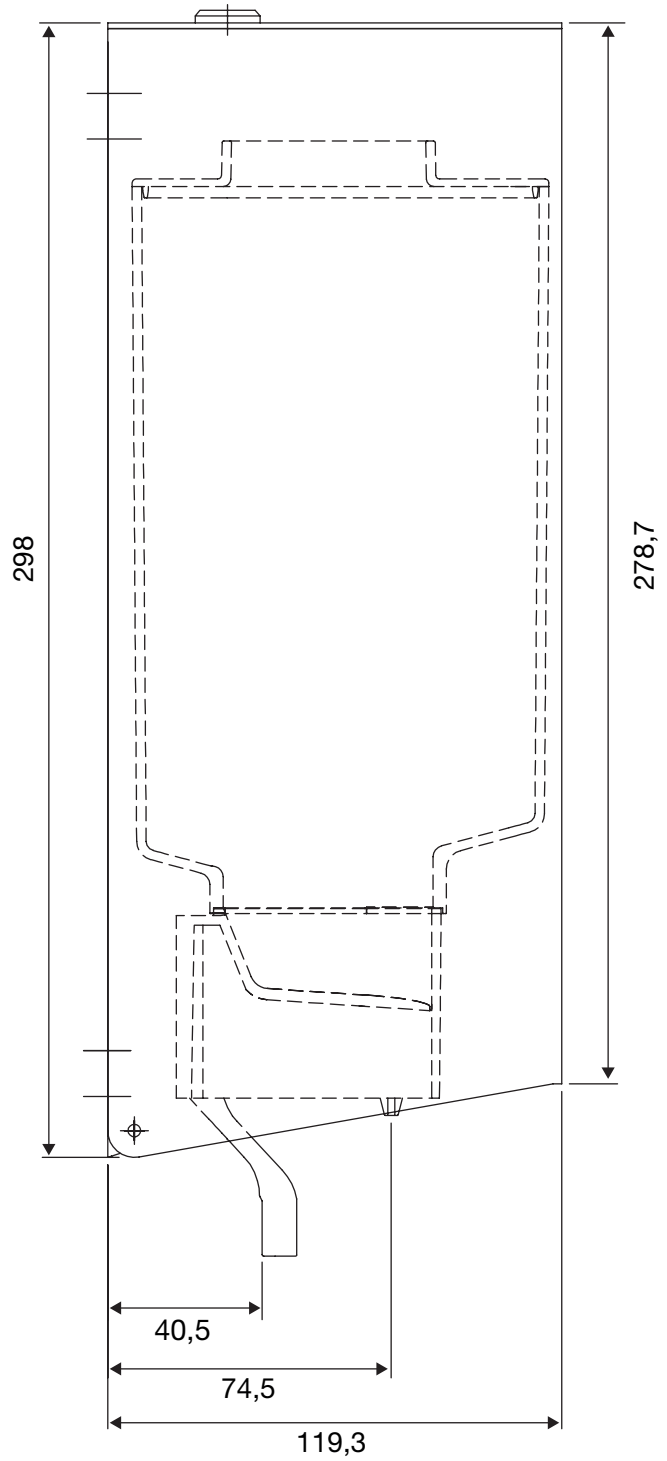

PY10710 / PY30710 / PY40710

Classic / Sæbe-dispenser / Manuel / 1100 ml

Tegningen er IKKE målfast

Tank = 1100 ml - genopfyldelig beholder.