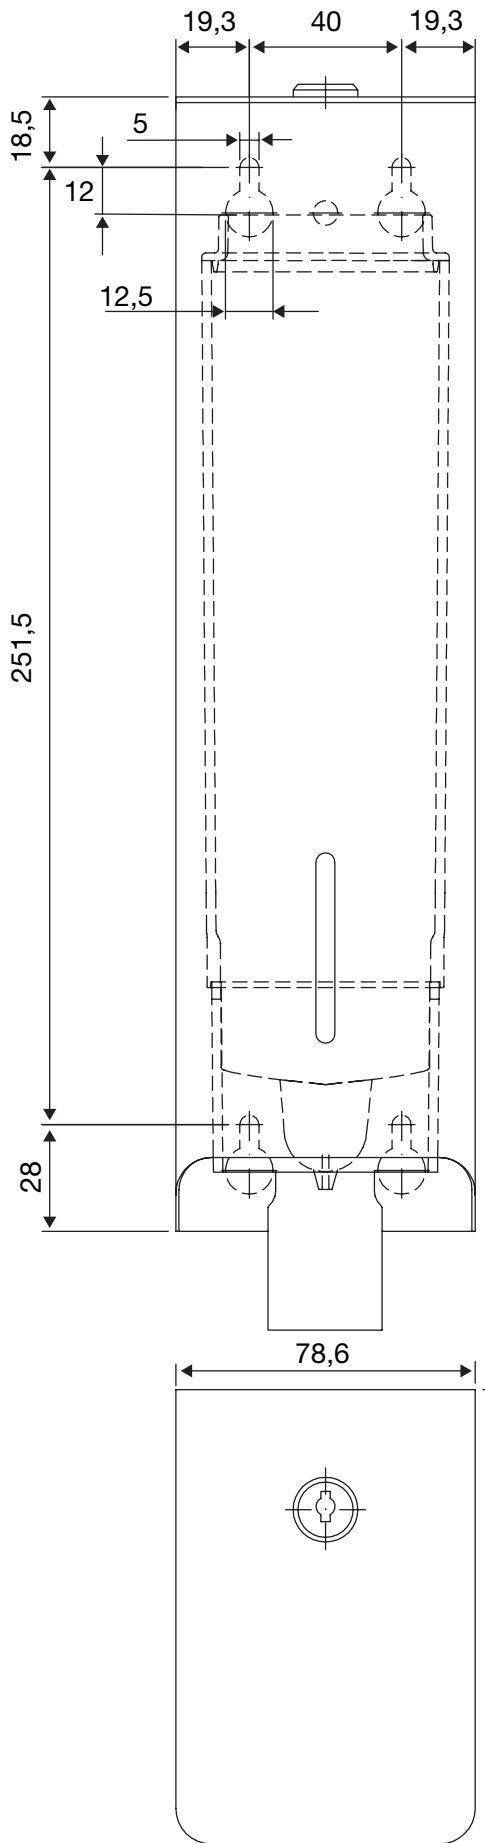

PY10710 / PY30710 / PY40710

Classic / Sæbe-dispenser / Manuel / 1100 ml

Tegningen er IKKE målfast

Tank = 1100 ml - genopfyldelig beholder.