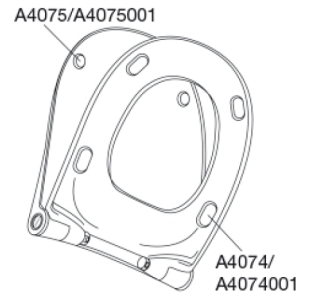

PRESSALIT®

Pressalit Sway D2 994

Toiletzitting met soft close en lift-off incl. scharnieren in roestvrij staal

Functie

Lift-off, Soft close

Artikelnummer

994231-DF4999
VVS: 615064231
NRF: 6190312
RSK: 7821902
EAN: 5708590365640

PRESSALIT closetzitting met deksel, model "Pressalit Sway D2", Art. nr. 994 uit door en door gekleurd Duroplast, met soft close en DF4 uni scharnier voor lift-off uit roestvrijstaal.

- snelontkoppeling van zitting en deksel voor eenvoudige reiniging
- hartafstand scharniergaten: 110-237 mm
- belastbaarheid zittingring max. 240 kg
- 10 jaar garantie