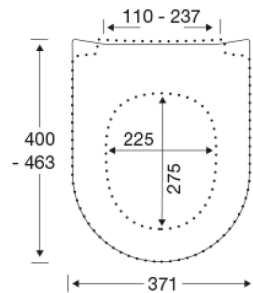

PRESSALIT closetzitting met deksel, model "Pressalit Sway D2", Art. nr. 994 uit door en door gekleurd Duroplast, met soft close en DF4 uni scharnier voor lift-off uit roestvrijstaal.

- snelontkoppeling van zitting en deksel voor eenvoudige reiniging
- hartafstand scharniergaten: 110-237 mm
- belastbaarheid zittingring max. 240 kg
- 10 jaar garantie