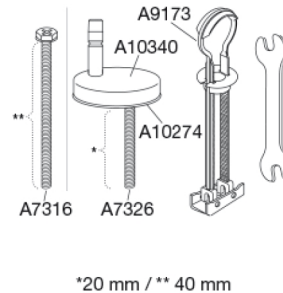

PRESSALIT closetzitting met deksel, model "Pressalit Sway D2", Art. nr. 994 uit door en door gekleurd Duroplast, met soft close en DF4 uni scharnier voor lift-off uit roestvrijstaal.

- snelontkoppeling van zitting en deksel voor eenvoudige reiniging
- hartafstand scharniergaten: 110-237 mm
- belastbaarheid zittingring max. 240 kg
- 10 jaar garantie

Materialen	<p>Toiletzitting: Het materiaal bestaat uit door-en-door gekleurd thermohardende kunststof (UF A 10 = ureaformaldehyde) en bevat geen stoffen die schadelijk zijn voor het milieu. UF-plastic bestaat uit ongeveer 70% ureaformaldehydehars, 30% cellulose en 5% mineralen, pigmenten, smeermiddel en vocht. Vrij formaldehyde verdampt tijdens het productieproces. Pressalit toiletzittingen zijn na uitharding ($< 0,01 \text{ mg/m}^3$) gemeten en geven aanzienlijk minder af dan de toegestane EU-grens van $0,08 \text{ mg/m}^3$.</p> <p>Buffers: EVA (copolymeer van ethyleen en vinylacetaat).</p> <p>Demperset: Hydraulische demper met een demperhuis van roestvrij staal of thermoplast, voorzien van kunststof onderdelen van thermoplast.</p> <p>Scharnieren: Roestvast staal en thermoplast.</p>
Product capaciteit	Belastbaarheid zittingring max. 240 kg
Gewicht	3,49 kg
Maat per stuk	490x389x84 mm
Gewicht per stuk	4,099 kg
Maat per verpakking	500x400x368 mm
Gewicht per colli	20,495 kg
Aantal per colli	5
Verpakkingen per pallet	18
Aantal per pallet	90
Reiniging	<p>Gebruik een milde zeepoplossing om de toiletzitting te reinigen. Zorg ervoor dat de zitting en scharnieren niet vochtig worden achtergelaten. Droog resterend water of reinigingsmiddel af met een zachte doek. Vermijd contact van de zitting en scharnieren met schurende, bijtende of op chloor gebaseerde reinigingsmiddelen, aangezien deze schade kunnen veroorzaken of vliegroeft kunnen veroorzaken. Zorg er daarom bij het schoonmaken van het closet dat de zitting en het deksel rechtop blijven staan totdat al het schoonmaakmiddel is weggespoeld.</p>