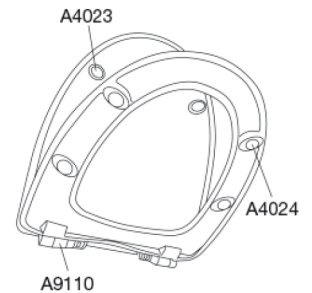

PRESSALIT®

Pressalit Sign 554
Standard toiletsæde med antibakteriel effekt, inkl. fast beslag i rustfrit stål

Varenummer

554000-BD1999
VVS: 614983000
NRF: 6190005
RSK: 7904460
EAN: 5708590271224

Pressalit Sign - når velvære, funktionalitet og individualitet går op i en højere enhed. Toiletsædets bløde afrundede kanter og lågets buede flade gør Pressalit Sign til en fryd for øjet.

Farve

Hvid

Beskrivelse

PRESSALIT toiletsæde med låg, model "Sign", art. nr. 554 af gennemfarvet hærdeplast inkl. BD1 fast beslag i rustfrit stål

- centerafstand: 155 mm
- belastning - ringsæde 240 kg
- 10 års garanti

Mål pr. kolli

469x401x348 mm

Vægt pr. kolli

14,91 kg

Antal pr. kolli

5

Kolli pr. palle

18