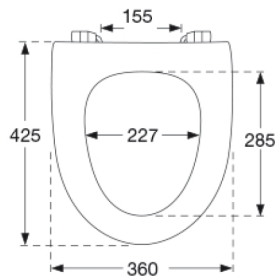

Farve

Hvid

Beskrivelse

PRESSALIT toiletsæde med låg, model "Sign", art. nr. 554 af gennemfarvet hærdeplast inkl. BD1 fast beslag i rustfrit stål

- centerafstand: 155 mm
- belastning - ringsæde 240 kg
- 10 års garanti

Mål pr. kolli

469x401x348 mm

Vægt pr. kolli

14,91 kg

Antal pr. kolli

5

Kolli pr. palle

18