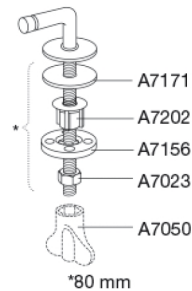

Farve

Hvid

Beskrivelse

PRESSALIT toiletsæde med låg, model "Sign", art. nr. 554 af gennemfarvet hærdeplast inkl. BD1 fast beslag i rustfrit stål

- centerafstand: 155 mm
- belastning - ringsæde 240 kg
- 10 års garanti