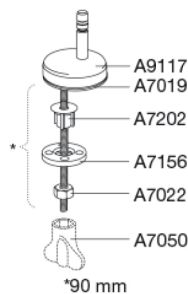

Beskrivelse

PRESSALIT toiletsæde med låg, model "Pressalit for Trevi", art. nr. S942 af gennemfarvet hærdeplast med indbygget soft close funktion, inkl. BS26 universalbeslag til lift-off i rustfrit stål.

- afmontering af sæde/låg letter rengøringen
- centerafstand 110-195 mm
- belastning - ringsæde 180 kg
- 10 års garanti