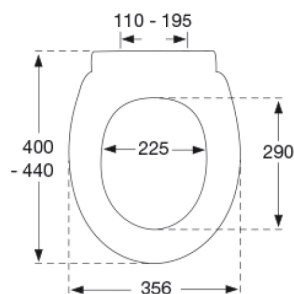

PRESSALIT®

Pressalit for Trevi S942 Toiletsæde med soft close og lift-off, inkl. beslag i rustfrit stål

Funktioner

Lift-off, Soft close

Varenummer

S942001-BS26999
EAN:5708590379388
DB: 2275163

Pressalit for Trevi S942 er et smukt toiletsæde, udviklet til fortrinsvis at kunne passe til en IDO Trevi Basic toiletskål, men er også anvendeligt på mere gængse toiletskåle takket være universalbeslaget. Sædet har soft close for en blød og lydløs lukning samt lift-off funktion, der letter rengøringen.

Farve

Sort (RAL 9005)

Beskrivelse

PRESSALIT toiletsæde med låg, model "Pressalit for Trevi", art. nr. S942 af gennemfarvet hærdeplast med indbygget soft close funktion, inkl. BS26 universalbeslag til lift-off i rustfrit stål.

- afmontering af sæde/låg letter rengøringen
- centerafstand 110-195 mm
- belastning - ringsæde 180 kg
- 10 års garanti

Designtype

Sandwich

Pressalit for Trevi S942
Toiletsæde med soft close og lift-off, inkl. beslag i rustfrit stål