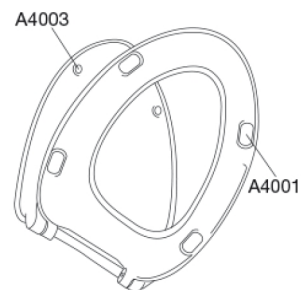

PRESSALIT®

Pressalit for Trevi S942 Toiletsæde med soft close og lift-off, inkl. beslag i rustfrit stål

Funktioner

Lift-off, Soft close

Varenummer

S942001-BS26999
EAN:5708590379388
DB: 2275163

Pressalit for Trevi S942 er et smukt toiletsæde, udviklet til fortrinsvis at kunne passe til en IDO Trevi Basic toiletskål, men er også anvendeligt på mere gængse toiletskåle takket være universalbeslaget. Sædet har soft close for en blød og lydløs lukning samt lift-off funktion, der letter rengøringen.

Farve

Sort (RAL 9005)

Beskrivelse

PRESSALIT toiletsæde med låg, model "Pressalit for Trevi", art. nr. S942 af gennemfarvet hærdeplast med indbygget soft close funktion, inkl. BS26 universalbeslag til lift-off i rustfrit stål.

- afmontering af sæde/låg letter rengøringen
- centerafstand 110-195 mm
- belastning - ringsæde 180 kg
- 10 års garanti

Designtype

Sandwich

Pressalit for Trevi S942
Toiletsæde med soft close og lift-off, inkl. beslag i rustfrit stål