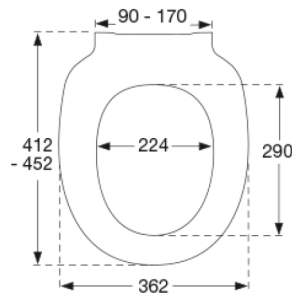

Kenmerken

PRESSALIT closetzitting met deksel, model "Pressalit Chilli", art. nr. 1110 van door-en-door gekleurde thermohardende kunststof met ingebouwde demping in het scharnier, incl. DL4 universele scharnieren uit roestvrij staal.

- hartafstand scharniergaten: 90-170 mm
- belastbaarheid zittingring max. 240 kg
- 10 jaar garantie