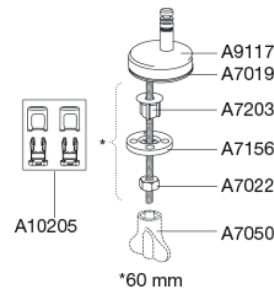

Kenmerken

PRESSALIT closetzitting met deksel, model "Pressalit Chilli", art. nr. 1110 van door-en-door gekleurde thermohardende kunststof met ingebouwde demping in het scharnier, incl. DL4 universele scharnieren uit roestvrij staal.

- hartafstand scharniergaten: 90-170 mm
- belastbaarheid zittingring max. 240 kg
- 10 jaar garantie