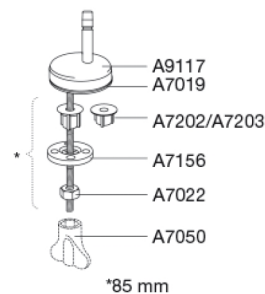

PRESSALIT toalettsits med lock, modell "Pressalit Sway Uni", art. nr. 970 i genomfärgad härdad plast med soft close, inkl. D04 universalbeslag med lift-off i rostfritt stål.

- avtagbar sits/lock gör rengöringen enklare
- centeravstånd 92-170 mm
- belastning - sittring 240 kg
- kan användas till flera toalettmodeller
- 10 års garanti

502x401x428 mm

**Vikt per kolli**

18,025 kg

**Antal per kolli**

5

**Kolli per pall**

12

**Antal per pall**