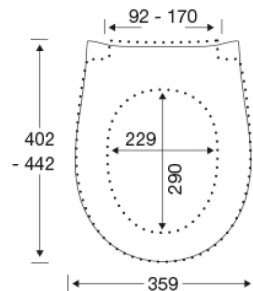

PRESSALIT toalettsits med lock, modell "Pressalit Sway Uni", art. nr. 970 i genomfärgad härdad plast med soft close, inkl. D04 universalbeslag med lift-off i rostfritt stål.

- avtagbar sits/lock gör rengöringen enklare
- centeravstånd 92-170 mm
- belastning - sittring 240 kg
- kan användas till flera toalettmodeller
- 10 års garanti

502x401x428 mm

**Vikt per kolli**

18,025 kg

**Antal per kolli**

5

**Kolli per pall**

12

**Antal per pall**