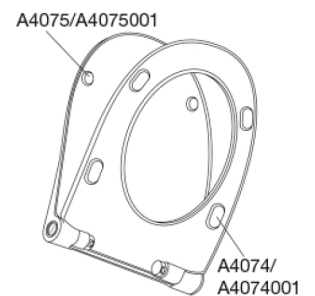

PRESSALIT toalettsits med lock, modell "Pressalit Sway Uni", art. nr. 970 i genomfärgad härdad plast med soft close, inkl. D04 universalbeslag med lift-off i rostfritt stål.

- avtagbar sits/lock gör rengöringen enklare
- centeravstånd 92-170 mm
- belastning - sittring 240 kg
- kan användas till flera toalettmodeller
- 10 års garanti