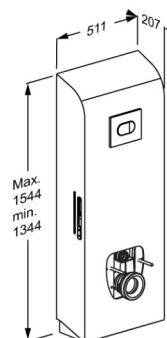

Produkt	SELECT TL3 toiletløfter, elektrisk, til gulvafløb
Varenummer	R9113000
Farve	Hvid
Produktbeskrivelse	<p>VVS:617989600 NRF:6191186 RSK:7828188 EAN:5708590372730 HMI: 138228</p> <p>SELECT toiletløftere fås i flere modeller og farver til både vægafløb eller gulvafløb. De fås i elektrisk eller manuelt højdejusterbare versioner, med eller uden sideprofiler og til almindelige toiletkummer eller douchetoiletter. Alle udviklet med fokus på hygiejne og nem rengøring.</p> <p>SELECT TL3 toiletløfter, til gulvafløb. Inkl. cisterne med dobbeltskyl 3/6L (kan omstilles til 2/4L). Elektrisk højderegulerbar 200 mm med betjeningspanel på toiletstøtte. Toiletkumme, toiletsæde og toiletstøtter (påkrævet til højderegulering) skal bestilles separat. Materialer: Rustfrit stål og PMMA/ABS. Ekskl. monteringskrue til væg.</p>
Justerbarhed	Højderegulerbar
Reguleringshøjde	200 mm
Produktkapacitet	<p>Maksimal brugervægt: 200 kg. Maksimal belastning: 235 kg (brugervægt + tilbehør). Når toiletløfteren belastes med 235 kg, belastes hver monteringskrue med 65 kg. <i>Toiletløfteren er testet statisk med 600 kg, der hvor toilettet påsættes. Dette er i henhold til krav i de anvendte hjælpemiddelstandarder. Bemærk at de fleste toiletter, som kan påmonteres løfteren, er testet til 400 kg.</i></p>
Hastighed opad	Hastighed op: 10 mm/s Hastighed ned: 10 mm/s
Støjniveau	48 dB
Materialer	Toiletløfteren er fremstillet i rustfrit stål, med afdækningskåbe i PMMA/ABS.
Strømforsyning (V)	230