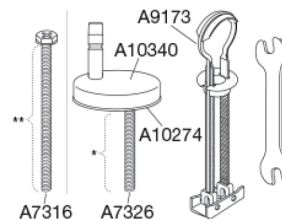

Beskrivelse

PRESSALIT toiletsæde med låg, model "Pressalit Sway D2", art. nr. 994 af gennemfarvet hærdeplast med indbygget soft close inkl. DF4 universal kipanker beslag med lift-off i rustfrit stål.

- afmontering af sæde/låg letter rengøringen
- centerafstand 110-237 mm
- belastning - ringsæde 240 kg
- 10 års garanti

*20 mm / ** 40 mm