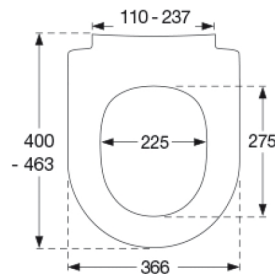

Beskrivelse

PRESSALIT toiletsæde med låg, model "Pressalit Sway D2", art. nr. 994 af gennemfarvet hærdeplast med indbygget soft close inkl. DF4 universal kipanker beslag med lift-off i rustfrit stål.

- afmontering af sæde/låg letter rengøringen
- centerafstand 110-237 mm
- belastning - ringsæde 240 kg
- 10 års garanti

*20 mm / ** 40 mm