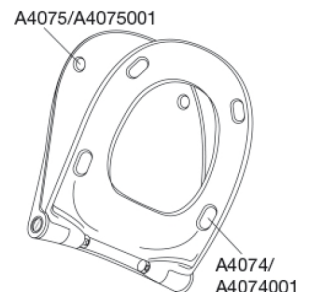

Designtype

Sandwich

Designer

Pressalit

Design-år

2016