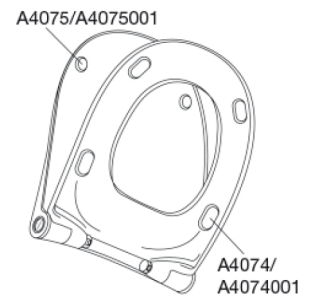

PRESSALIT closetzitting met deksel, model "Pressalit Sway D2", Art. nr. 994 uit door en door gekleurd Duroplast, met soft close en DF4 uni scharnier voor lift-off uit roestvrijstaal.

- snelontkoppeling van zitting en deksel voor eenvoudige reiniging
- hartafstand scharniergegaten: 110-237 mm
- belastbaarheid zittingring max. 240 kg
- 10 jaar garantie

\*20 mm / \*\* 40 mm

**Design type**

Sandwich

**Designer**

Pressalit

**Design jaar**

2016