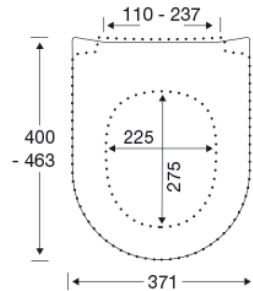

\*20 mm / \*\* 40 mm

**Design type**

Sandwich

**Designer**

Pressalit

**Design jaar**

2016