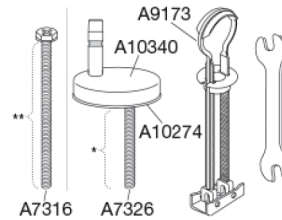

PRESSALIT closetzitting met deksel, model "Pressalit Sway D2", Art. nr. 994 uit door en door gekleurd Duroplast, met soft close en DF4 uni scharnier voor lift-off uit roestvrijstaal.

- snelontkoppeling van zitting en deksel voor eenvoudige reiniging
- hartafstand scharniergegaten: 110-237 mm
- belastbaarheid zittingring max. 240 kg
- 10 jaar garantie

\*20 mm / \*\* 40 mm

**Design type**

Sandwich

**Designer**

Pressalit

**Design jaar**

2016