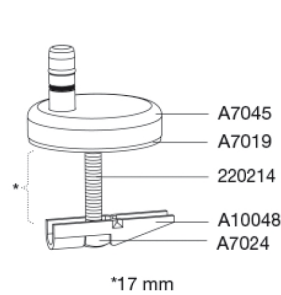

Farbe

Matt taupe

Beschreibung

PRESSALIT WC-Sitz mit Deckel, Modell "Pressalit Style D2", Art. Nr. 1206 aus durchgefärbtem Duroplast, mit eingebaute Dämpfung, mit DN2 Universalscharnieren für lift-off aus Edelstahl.
- Scharnierabstand: 144-224 mm
- Belastbarkeit - Sitzring 240 kg
- 10 Jahre Garantie

Pressalit Style D2 1206
WC-Sitz mit Absenkautomatik und Lift-off-Funktion, inkl.
Scharniere aus Edelstahl
Inkl. Design-Embleme, Messing gebürstet und Chrom

Design Typ	Sandwich
Designer	Pressalit
Design Jahr	2025
Materialien	<p>WC-SITZ: Das Material ist durchgefärbter Duroplast (UF A 10 = Ureaformaldehyd) frei von umwelt-gefährdenden Stoffen. UF-Kunststoff besteht zu ca. 70% aus Harnstoff-Formaldehydharz, zu 30 % aus Zellulose sowie zu 5% aus Mineralien, Pigmenten, Schmiermitteln und Feuchtigkeitsgehalt. Freies Formaldehyd verdampft während des Produktionsprozesses. Pressalit WC-Sitze wurden nach der Aushärtung (< 0,01 mg/m³) gemessen und liegen deutlich unter dem in der EU zulässigen Grenzwert von 0,08 mg/m³.</p> <p>PUFFER: EVA (Copolymer aus Ethylen und Vinylacetat).</p> <p>DÄMPFUNGSSET: Hydraulischer Dämpfer mit einem Dämpfergehäuse aus Edelstahl oder Thermoplast, ausgestattet mit Kunststoffteilen aus Thermoplast.</p> <p>SCHARNIERE: Rostfreier Edelstahl und Thermoplast.</p>
Produktkapazität	Belastbarkeit - Sitzring 240 kg
Gewicht	2,665 kg
Kartonmaße	457x389x68 mm
Gewicht, brutto	3,089 kg
Maße pro kolli	469x401x348 mm
Gewicht pro kolli	15,445 kg