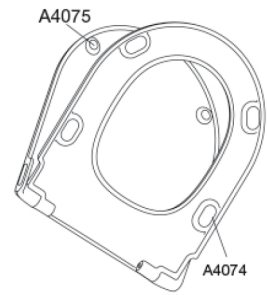

Farbe

Matt taupe

Beschreibung

PRESSALIT WC-Sitz mit Deckel, Modell "Pressalit Style D2", Art. Nr. 1206 aus durchgefärbtem Duroplast, mit eingebaute Dämpfung, mit DN2 Universalscharnieren für lift-off aus Edelstahl.
- Scharnierabstand: 144-224 mm
- Belastbarkeit - Sitzring 240 kg
- 10 Jahre Garantie

Pressalit Style D2 1206
WC-Sitz mit Absenkautomatik und Lift-off-Funktion, inkl.
Scharniere aus Edelstahl
Inkl. Design-Embleme, Messing gebürstet und Chrom

Design Typ	Sandwich
Designer	Pressalit
Design Jahr	2025
Materialien	<p>WC-SITZ: Das Material ist durchgefärbter Duroplast (UF A 10 = Ureaformaldehyd) frei von umwelt-gefährdenden Stoffen. UF-Kunststoff besteht zu ca. 70% aus Harnstoff-Formaldehydharz, zu 30 % aus Zellulose sowie zu 5% aus Mineralien, Pigmenten, Schmiermitteln und Feuchtigkeitsgehalt. Freies Formaldehyd verdampft während des Produktionsprozesses. Pressalit WC-Sitze wurden nach der Aushärtung (< 0,01 mg/m³) gemessen und liegen deutlich unter dem in der EU zulässigen Grenzwert von 0,08 mg/m³.</p> <p>PUFFER: EVA (Copolymer aus Ethylen und Vinylacetat).</p> <p>DÄMPFUNGSSET: Hydraulischer Dämpfer mit einem Dämpfergehäuse aus Edelstahl oder Thermoplast, ausgestattet mit Kunststoffteilen aus Thermoplast.</p> <p>SCHARNIERE: Rostfreier Edelstahl und Thermoplast.</p>
Produktkapazität	Belastbarkeit - Sitzring 240 kg
Gewicht	2,665 kg
Kartonmaße	457x389x68 mm
Gewicht, brutto	3,089 kg
Maße pro kolli	469x401x348 mm
Gewicht pro kolli	15,445 kg