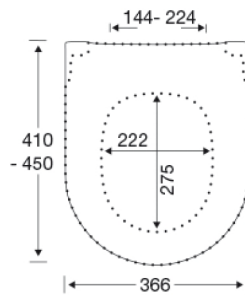

Farbe

Matt taupe

Beschreibung

PRESSALIT WC-Sitz mit Deckel, Modell "Pressalit Style D2", Art. Nr. 1206 aus durchgefärbtem Duroplast, mit eingebaute Dämpfung, mit DN2 Universalscharnieren für lift-off aus Edelstahl.
- Scharnierabstand: 144-224 mm
- Belastbarkeit - Sitzring 240 kg
- 10 Jahre Garantie

Pressalit Style D2 1206
WC-Sitz mit Absenkautomatik und Lift-off-Funktion, inkl.
Scharniere aus Edelstahl
Inkl. Design-Embleme, Messing gebürstet und Chrom

Design Typ	Sandwich
Designer	Pressalit
Design Jahr	2025
Materialien	<p>WC-SITZ: Das Material ist durchgefärbter Duroplast (UF A 10 = Ureaformaldehyd) frei von umwelt-gefährdenden Stoffen. UF-Kunststoff besteht zu ca. 70% aus Harnstoff-Formaldehydharz, zu 30 % aus Zellulose sowie zu 5% aus Mineralien, Pigmenten, Schmiermitteln und Feuchtigkeitsgehalt. Freies Formaldehyd verdampft während des Produktionsprozesses. Pressalit WC-Sitze wurden nach der Aushärtung (< 0,01 mg/m³) gemessen und liegen deutlich unter dem in der EU zulässigen Grenzwert von 0,08 mg/m³.</p> <p>PUFFER: EVA (Copolymer aus Ethylen und Vinylacetat).</p> <p>DÄMPFUNGSSET: Hydraulischer Dämpfer mit einem Dämpfergehäuse aus Edelstahl oder Thermoplast, ausgestattet mit Kunststoffteilen aus Thermoplast.</p> <p>SCHARNIERE: Rostfreier Edelstahl und Thermoplast.</p>
Produktkapazität	Belastbarkeit - Sitzring 240 kg
Gewicht	2,665 kg
Kartonmaße	457x389x68 mm
Gewicht, brutto	3,089 kg
Maße pro kolli	469x401x348 mm
Gewicht pro kolli	15,445 kg