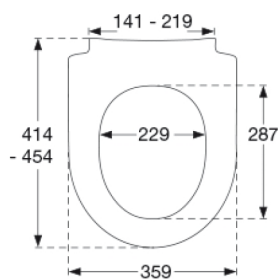

PRESSALIT®

Pressalit Sway D 934 Toiletsæde med soft close og lift-off inkl. beslag i rustfrit stål

Funktioner

Lift-off, Soft close

Varenummer

934000-BL6999
VVS:615055000
NRF:6190265
RSK:7904538
EAN:5708590335285

Med sine velkomponerede linjer demonstrerer SWAY D, hvordan slankt og selvsikkert kan kombineres. Forkæl dig selv med et sæde, der er et lækkert match til din stilsikre livsstil.

Farve

Hvid

Beskrivelse

PRESSALIT toiletsæde med låg, model "Pressalit Sway D", art. nr. 934 af gennemfarvet hærdeplast inkl. BL6 universal kipanker beslag til lift-off i rustfrit stål.

- centerafstand: 141-219 mm
- belastning - ringsæde 240 kg
- 10 års garanti

Designtype

Sandwich

Designer

Pressalit

Design-år

2015