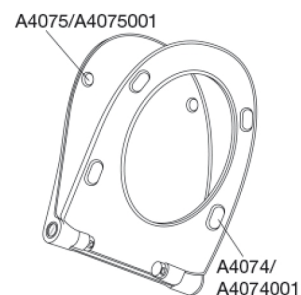

PRESSALIT®

Pressalit Sway D 934 Toiletsæde med soft close og lift-off inkl. beslag i rustfrit stål

Funktioner

Lift-off, Soft close

Varenummer

934000-BL6999
VVS:615055000
NRF:6190265
RSK:7904538
EAN:5708590335285

Med sine velkomponerede linjer demonstrerer SWAY D, hvordan slankt og selvsikkert kan kombineres. Forkæl dig selv med et sæde, der er et lækkert match til din stilsikre livsstil.

Farve

Hvid

Beskrivelse

PRESSALIT toiletsæde med låg, model "Pressalit Sway D", art. nr. 934 af gennemfarvet hærdeplast inkl. BL6 universal kipanker beslag til lift-off i rustfrit stål.

- centerafstand: 141-219 mm
- belastning - ringsæde 240 kg
- 10 års garanti

Designtype

Sandwich

Designer

Pressalit

Design-år

2015