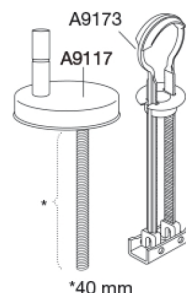

PRESSALIT®

Pressalit Sway D 934 Toiletsæde med soft close og lift-off inkl. beslag i rustfrit stål

Funktioner

Lift-off, Soft close

Varenummer

934000-BL6999
VVS:615055000
NRF:6190265
RSK:7904538
EAN:5708590335285

Med sine velkomponerede linjer demonstrerer SWAY D, hvordan slankt og selvsikkert kan kombineres. Forkæl dig selv med et sæde, der er et lækkert match til din stilsikre livsstil.

Farve

Hvid

Beskrivelse

PRESSALIT toiletsæde med låg, model "Pressalit Sway D", art. nr. 934 af gennemfarvet hærdeplast inkl. BL6 universal kipanker beslag til lift-off i rustfrit stål.

- centerafstand: 141-219 mm
- belastning - ringsæde 240 kg
- 10 års garanti

Designtype

Sandwich

Designer

Pressalit

Design-år

2015