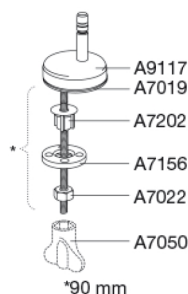

Beskrivelse

PRESSALIT toiletsæde med låg, model "Pressalit for Trevi", art. nr. S942 af gennemfarvet hærdeplast med indbygget soft close funktion, inkl. BS26 universalbeslag til lift-off i rustfrit stål.

- afmontering af sæde/låg letter rengøringen
- centerafstand 110-195 mm
- belastning - ringsæde 180 kg
- 10 års garanti