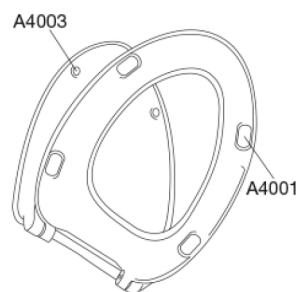

PRESSALIT®

Pressalit for Trevi S942 Toiletsæde med soft close og lift-off, inkl. beslag i rustfrit stål

Funktioner

Lift-off, Soft close

Varenummer

S942000-BS26999
EAN:5708590379371
DB: 2275161

Pressalit for Trevi S942 er et smukt toiletsæde, udviklet til fortrinsvis at kunne passe til en IDO Trevi Basic toiletskål, men er også anvendeligt på mere gængse toiletskåle takket være universalbeslaget. Sædet har soft close for en blød og lydløs lukning samt lift-off funktion, der letter rengøringen.

Farve

Hvid

Beskrivelse

PRESSALIT toiletsæde med låg, model "Pressalit for Trevi", art. nr. S942 af gennemfarvet hærdeplast med indbygget soft close funktion, inkl. BS26 universalbeslag til lift-off i rustfrit stål.

- afmontering af sæde/låg letter rengøringen
- centerafstand 110-195 mm
- belastning - ringsæde 180 kg
- 10 års garanti

Designtype

Sandwich

Pressalit for Trevi S942
Toiletsæde med soft close og lift-off, inkl. beslag i rustfrit stål