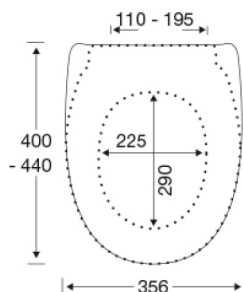

PRESSALIT®

Pressalit for Trevi S942 Toiletsæde med soft close og lift-off, inkl. beslag i rustfrit stål

Funktioner

Lift-off, Soft close

Varenummer

S942000-BS26999
EAN:5708590379371
DB: 2275161

Pressalit for Trevi S942 er et smukt toiletsæde, udviklet til fortrinsvis at kunne passe til en IDO Trevi Basic toiletskål, men er også anvendeligt på mere gængse toiletskåle takket være universalbeslaget. Sædet har soft close for en blød og lydløs lukning samt lift-off funktion, der letter rengøringen.

Farve

Hvid

Beskrivelse

PRESSALIT toiletsæde med låg, model "Pressalit for Trevi", art. nr. S942 af gennemfarvet hærdeplast med indbygget soft close funktion, inkl. BS26 universalbeslag til lift-off i rustfrit stål.

- afmontering af sæde/låg letter rengøringen
- centerafstand 110-195 mm
- belastning - ringsæde 180 kg
- 10 års garanti

Designtype

Sandwich

Pressalit for Trevi S942
Toiletsæde med soft close og lift-off, inkl. beslag i rustfrit stål