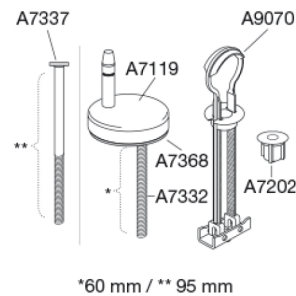

Beskrivelse

PRESSALIT toiletsæde med låg, model "Sign", art nr. 624 af gennemfarvet hærdeplast inkl. D81 universalbeslag med soft close i rustfrit stål.

- centerafstand: 132-212 mm
- belastning - ringsæde 240 kg
- 10 års garanti