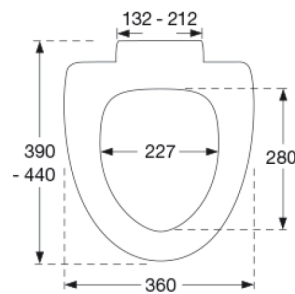

Beskrivelse

PRESSALIT toiletsæde med låg, model "Sign", art nr. 624 af gennemfarvet hærdeplast inkl. D81 universalbeslag med soft close i rustfrit stål.

- centerafstand: 132-212 mm
- belastning - ringsæde 240 kg
- 10 års garanti