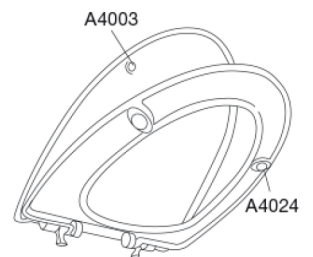

Pressalit Sign med soft close og lift-off - den lille detalje, der gør den store forskel. Praktisk og funktionelt toiletsæde i nordisk design, der passer perfekt til Ifö Sign Art.

Farve

Hvid

Beskrivelse

PRESSALIT toiletsæde med låg, model "Sign", art nr. 624 af gennemfarvet hærdeplast inkl. D81 universalbeslag med soft close i rustfrit stål.

- centerafstand: 132-212 mm
- belastning - ringsæde 240 kg
- 10 års garanti

Designtype

Sandwich

Designer

Pressalit

Design-år

2006

Pressalit Sign 624
Toiletsæde med soft close, lift-off og antibakteriel effekt, inkl.
beslag i rustfrit stål

BESLAG:

Rustfrit stål og termoplast.

Produktkapacitet

Belastning - ringsæde 240 kg

Vægt

2,607 kg

Mål pr. stk.
(emballeret)

488x388x72 mm