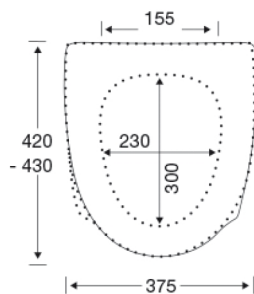

Designtype

Sandwich

Designer

Knud Holscher

Design-år

2005