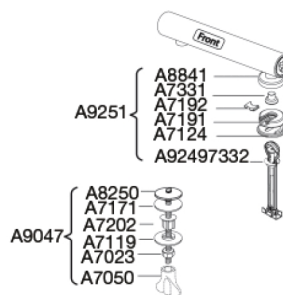

Pressalit Sign Art 474
Toiletsæde med kombi beslag til top- og bundmontering, quick-release og soft close

Funktioner

Quick-release, Soft close

Varenummer

474001-BY1001
VVS:615084001
NRF:6190222
RSK:7904448
EAN:5708590287881

Farve

Sort (RAL 9005)

Beskrivelse

PRESSALIT toiletsæde med låg, model "Sign Art", art.nr. 474 af gennemfarvet hærdeplast inkl. BY1 beslag i form af en rørkonsol i hærdeplast
- inkl. quick-release funktion og soft close
- afmontering af sæde/låg letter rengøringen
- belastning - ringsæde 240 kg
- 10 års garanti