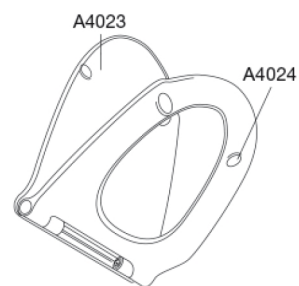

Pressalit Sign Art 474
Toiletsæde med kombi beslag til top- og bundmontering, quick-release og soft close

Funktioner

Quick-release, Soft close

Varenummer

474001-BY1001
VVS:615084001
NRF:6190222
RSK:7904448
EAN:5708590287881

Pressalit Sign Art er nordisk i sin formgivning. Toiletsædet er funktionelt men langt fra køligt. Sign Art er et lille stykke hverdagskunst, som hylder evnen til at leve livet. Det har quick-release og soft close. Designet lader tre former mødes i et indlysende samspil. Lågets bue, beslagets cylinderform og grebenes vandrette flader. Toiletsædet er designet specielt til Ifö Sign Art.

Farve

Sort (RAL 9005)

Beskrivelse

PRESSALIT toiletsæde med låg, model "Sign Art", art.nr. 474 af gennemfarvet hærdeplast inkl. BY1 beslag i form af en rørkonsol i hærdeplast
- inkl. quick-release funktion og soft close
- afmontering af sæde/låg letter rengøringen
- belastning - ringsæde 240 kg
- 10 års garanti