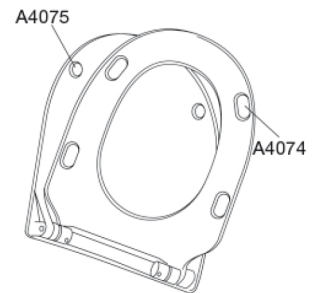

PRESSALIT®

Pressalit 300 Slim 1132
Toiletzitting met soft close en lift-off, incl. scharnieren in roestvrij staal

Functie

Lift-off, Soft close

Artikelnummer

1132000-DM1999
EAN:5708590378442

Pressalit 300 Slim heeft een fraai minimalistisch design en wordt geleverd met soft close. Speciaal ontworpen voor Sphinx 300.

Kleur

Wit

Kenmerken

PRESSALIT closetzitting met deksel, model "Pressalit 300 Slim", art. nr. 1132 van door-en-door gekleurde thermohardende kunststof met ingebouwde demping in het scharnier, incl. DM1 scharnieren voor lift-off uit roestvrij staal.

- snelontkoppeling van zitting en deksel voor eenvoudige reiniging
- hartafstand scharniergeaten: 135-205 mm
- belastbaarheid zittingring max. 240 kg
- 10 jaar garantie

Design type

Sandwich

Designer

Pressalit

Design jaar

2017