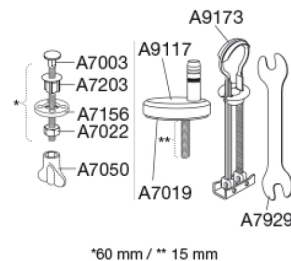

PRESSALIT®

Pressalit 300 Slim 1132
Toiletzitting met soft close en lift-off, incl. scharnieren in roestvrij staal

Functie

Lift-off, Soft close

Artikelnummer

1132000-DM1999
EAN:5708590378442

Pressalit 300 Slim heeft een fraai minimalistisch design en wordt geleverd met soft close. Speciaal ontworpen voor Sphinx 300.

Kleur

Wit

Kenmerken

PRESSALIT closetzitting met deksel, model "Pressalit 300 Slim", art. nr. 1132 van door-en-door gekleurde thermohardende kunststof met ingebouwde demping in het scharnier, incl. DM1 scharnieren voor lift-off uit roestvrij staal.

- snelontkoppeling van zitting en deksel voor eenvoudige reiniging
- hartafstand scharniergeaten: 135-205 mm
- belastbaarheid zittingring max. 240 kg
- 10 jaar garantie

Design type

Sandwich

Designer

Pressalit

Design jaar

2017