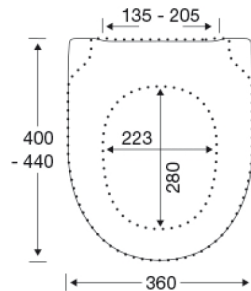

PRESSALIT®

Pressalit 300 Slim 1132
Toiletzitting met soft close en lift-off, incl. scharnieren in roestvrij staal

Functie

Lift-off, Soft close

Artikelnummer

1132000-DM1999
EAN:5708590378442

Pressalit 300 Slim heeft een fraai minimalistisch design en wordt geleverd met soft close. Speciaal ontworpen voor Sphinx 300.

Kleur

Wit

Kenmerken

PRESSALIT closetzitting met deksel, model "Pressalit 300 Slim", art. nr. 1132 van door-en-door gekleurde thermohardende kunststof met ingebouwde demping in het scharnier, incl. DM1 scharnieren voor lift-off uit roestvrij staal.

- snelontkoppeling van zitting en deksel voor eenvoudige reiniging
- hartafstand scharniergeaten: 135-205 mm
- belastbaarheid zittingring max. 240 kg
- 10 jaar garantie

Design type

Sandwich

Designer

Pressalit

Design jaar

2017