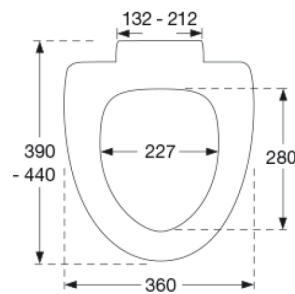

Pressalit Sign med soft close och lift-off - den lilla detaljen som gör den stora skillnaden. Praktisk och funktionell toalettsits i nordisk design som passar perfekt till Ifö Sign Art.

Färg

Vit

Beskrivning

PRESSALIT toalettsits med lock, modell "Sign", art. nr. 624 i genomfärgad härdad plast med soft close, inkl. D81 universalbeslag med lift-off i rostfritt stål.

- centeravstånd 132-212 mm
- belastning - sitttring 240 kg
- 10 års garanti

Hydraulisk dämpare med dämparhus i rostfritt stål eller termoplast, utrustad med plastdelar i termoplast.

BESLAG

Rostfritt stål och termoplast.

Produktkapacitet

Max belastning sittring 180 kg

Vikt

2,607 kg

Kartong storlek

488x388x72 mm

Vikt per kolli

3,145 kg

Paket storlek

500x400x368 mm

Vikt per kolli

15,725 kg

Antal per kolli