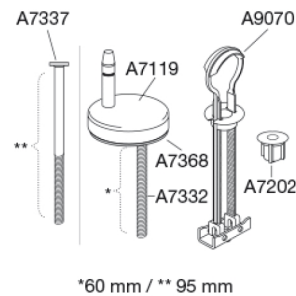

PRESSALIT toalettsits med lock, modell "Sign", art. nr. 624 i genomfärgad härdad plast med soft close, inkl. D81 universalbeslag med lift-off i rostfritt stål.

- centeravstånd 132-212 mm
- belastning - sitttring 240 kg
- 10 års garanti

488x388x72 mm

Vikt per kolli

3,145 kg

Paket storlek

500x400x368 mm

Vikt per kolli

15,725 kg

Antal per kolli