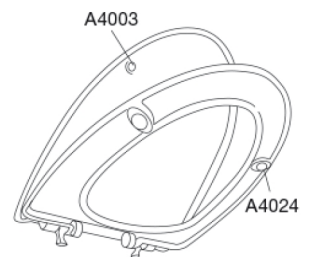

Pressalit Sign med soft close och lift-off - den lilla detaljen som gör den stora skillnaden. Praktisk och funktionell toalettsits i nordisk design som passar perfekt till Ifö Sign Art.

Färg

Vit

Beskrivning

PRESSALIT toalettsits med lock, modell "Sign", art. nr. 624 i genomfärgad härdad plast med soft close, inkl. D81 universalbeslag med lift-off i rostfritt stål.

- centeravstånd 132-212 mm
- belastning - sitttring 240 kg
- 10 års garanti