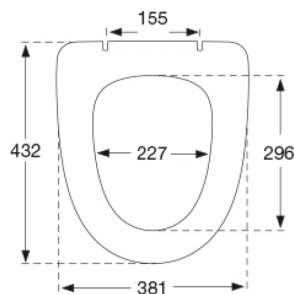

### Varunummer

S1122000-BS46000  
RSK:7824028  
EAN:5708590389523  
DB: 2367061

Denna sits levereras med ett fast beslag för enkel toppmontering och enkel lift-off vid t.ex. rengöring. Pressalit Sign/Spira S1122 passar till Porsgrund Seven D toalettskål och följande l-fö toalettskålar: Sign, Spira, Vinta och Pala. Sits och lock är tillverkade av polypropylen.

### Beskrivning

PRESSALIT toalettsits med lock, modell "Pressalit Sign / Spira", art. nr. S1122 af polypropen (PP), inkl. BS46 fast beslag till lift-off.

- afmontering af sæde/låg letter rengøringen
- centerafstand 155 mm
- 2 års garanti

\*min 50 mm