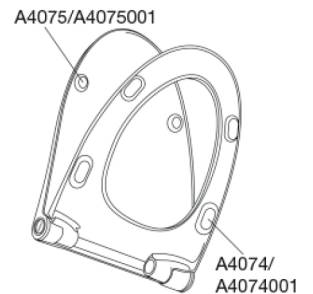

PRESSALIT®

Pressalit Sway Norden 1030
Toiletsæde med soft close, lift-off og antibakteriel effekt, inkl.
beslag i rustfrit stål

Funktioner

Lift-off, Soft close

Varenummer

1030111-DH5999
VVS:615062001
NRF:6190368
RSK:7821953
EAN:5708590371375

Sway Norden har et slankt og selvsikkert look. Forkæl dig selv med et sæde, der er et lækkert match til din stilsikre livsstil.

Farve

Sort (RAL 9005)

Beskrivelse

PRESSALIT toiletsæde med låg, model "Pressalit Sway Norden", art. nr. 1030 af gennemfarvet hærdeplast med antibakteriel effekt, med indbygget soft close funktion, inkl. DH5 universal kombi beslag til lift-off i rustfrit stål.

- centerafstand 135-213 mm
- belastning - ringsæde 240 kg
- 10 års garanti

Designtype

Sandwich

Designer

Pressalit

Design-år

2017

Pressalit Sway Norden 1030
Toiletsæde med soft close, lift-off og antibakteriel effekt, inkl.
beslag i rustfrit stål

BESLAG:

Rustfrit stål og termoplast.

Produktkapacitet

Belastning - ringsæde 240 kg

Vægt

2,649 kg

Mål pr. stk.
(emballeret)

465x388x89 mm