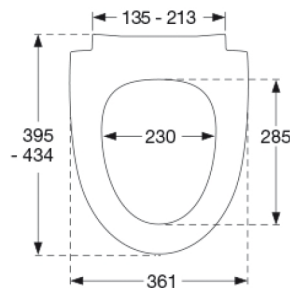

Sway Norden har et slankt og selvsikkert look. Forkæl dig selv med et sæde, der er et lækkert match til din stilsikre livsstil.

Farve

Sort (RAL 9005)

Beskrivelse

PRESSALIT toiletsæde med låg, model "Pressalit Sway Norden", art. nr. 1030 af gennemfarvet hærdeplast med antibakteriel effekt, med indbygget soft close funktion, inkl. DH5 universal kombi beslag til lift-off i rustfrit stål.

- centerafstand 135-213 mm
- belastning - ringsæde 240 kg
- 10 års garanti

Designtype

Sandwich

Designer

Pressalit

Design-år

2017

Pressalit Sway Norden 1030
Toiletsæde med soft close, lift-off og antibakteriel effekt, inkl.
beslag i rustfrit stål

Vægt emballeret

3,057 kg

Mål pr. kolli

479x399x458 mm

Vægt pr. kolli

15,285 kg

Antal pr. kolli

5