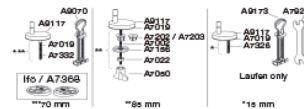

Sway Norden har et slankt og selvsikkert look. Forkæl dig selv med et sæde, der er et lækkert match til din stilsikre livsstil.

Farve

Sort (RAL 9005)

Beskrivelse

PRESSALIT toiletsæde med låg, model "Pressalit Sway Norden", art. nr. 1030 af gennemfarvet hærdeplast med antibakteriel effekt, med indbygget soft close funktion, inkl. DH5 universal kombi beslag til lift-off i rustfrit stål.

- centerafstand 135-213 mm
- belastning - ringsæde 240 kg
- 10 års garanti

Designtype

Sandwich

Designer

Pressalit

Design-år

2017

Pressalit Sway Norden 1030
Toiletsæde med soft close, lift-off og antibakteriel effekt, inkl.
beslag i rustfrit stål

Vægt emballeret

3,057 kg

Mål pr. kolli

479x399x458 mm

Vægt pr. kolli

15,285 kg

Antal pr. kolli

5