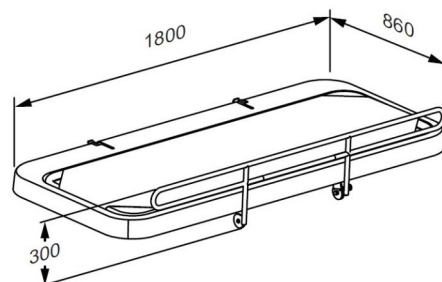

Produkt Varenummer	SCT 2100 bruseleje, kanvasdug, fastmonteret R8425418000
Farve	Hvid
Produktbeskrivelse	<p>VVS: 777543040 EAN: 5708590372174 HMI: 130363 FDA: INT/D124320</p> <p>Pressalit tilbyder et bredt program af mobile, fleksible, højdejusterbare og vægmonterede bruse- og skiftelejer i høj kvalitet. De er designet til at yde en stabil platform for omklædning, vask og pleje af voksne og børn. Lejerne kan anvendes i både skoler, institutioner, hospitaler og i private hjem, de har alle holdbare og slidstærke overflader som er både komfortable og meget rengøringsvenlige. Design og fleksibilitet sikrer optimale arbejdsbetingelser for hjælperen samt et højt komfort- og sikkerhedsniveau for brugeren.</p> <p>SCT 2100 bruseleje, fastmonteret, opklappelig. Inkl. sengehest og vandopsamlingsbakke med integreret afløb. Udvendige mål: 860 mm x 1800 mm. Ekskl. monteringskrue til væg.</p>
Justerbarhed Produktkapacitet	Fastmonteret Maksimal brugervægt (MUM): 175 kg. Maksimal belastning (SWL): 175 kg. Når bruselejet belastes med 175 kg, belastes hver monteringsbolt med 52 kg <i>Bruselejet er testet statisk med 262,5 kg, i henhold til kravene i ISO 17966 standarden, som kræver test med en sikkerhedsfaktor på 1,5.</i>
Materialer Ergonomi	Konstruktion i pulverlakeret rustfrit stål, kanvasdug i PVC-belagt polyester (for ekstra holdbarhed) og vandopsamlingsbakke i PVC-U. 2000 serien har en lav starthøjde, for at gøre forflytninger til lejet nemmere, og en PVC-belagt kanvasdug for nemmere rengøring Fleksibiliteten giver fordele for både bruger og hjælper, da korrekt arbejds højde er lige så vigtig for hjælperens sikkerhed som brugers komfort.