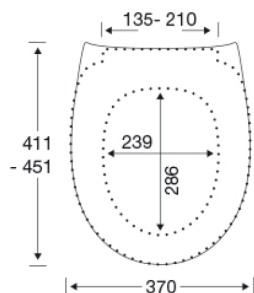

### Beskrivelse

PRESSALIT toiletsæde med låg, model "Scandinavia PLUS", art. 758 af gennemfarvet hærdeplast med indbygget soft close inkl. D04 universalbeslag i rustfrit stål til lift-off.

- afmontering af sæde/låg letter rengøringen
- centerafstand: 135 - 210 mm
- belastning - ringsæde 240 kg
- anvendelig på universelle toiletter
- 10 års garanti