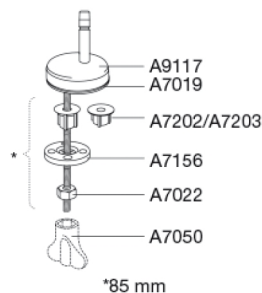

### Beskrivelse

PRESSALIT toiletsæde med låg, model "Scandinavia PLUS", art. 758 af gennemfarvet hærdeplast med indbygget soft close inkl. D04 universalbeslag i rustfrit stål til lift-off.

- afmontering af sæde/låg letter rengøringen
- centerafstand: 135 - 210 mm
- belastning - ringsæde 240 kg
- anvendelig på universelle toiletter
- 10 års garanti