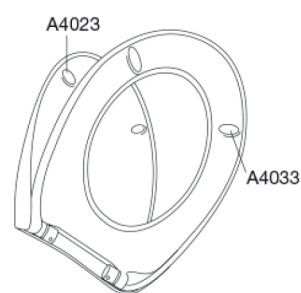

### Beskrivelse

PRESSALIT toiletsæde med låg, model "Scandinavia PLUS", art. 758 af gennemfarvet hærdeplast med indbygget soft close inkl. D04 universalbeslag i rustfrit stål til lift-off.

- afmontering af sæde/låg letter rengøringen
- centerafstand: 135 - 210 mm
- belastning - ringsæde 240 kg
- anvendelig på universelle toiletter
- 10 års garanti