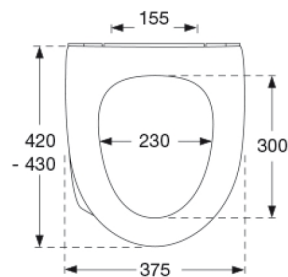

PRESSALIT®

Pressalit Sign Art 474
Toalettsits med kombigångjärn för topp- och bottenmontering,
quick-release och soft close

Funktioner

Quick-release, Soft close

Varunummer

474000-BY1000
VVS:615084000
NRF:6190221
RSK:7904447
EAN:5708590287874

Färg

Vit

Beskrivning

PRESSALIT toalettsits med lock, modell "Sign Art", art. nr. 474 i genomfärgad härdad plast med soft close, inkl. BY1-fäste i form av en rörkonsol i härdplast

- inklusive snabbkoppling och mjukstängning
- borttagning av sits/lock förenklar rengöringen
- belastning - sittring 240 kg
- 10 års garanti