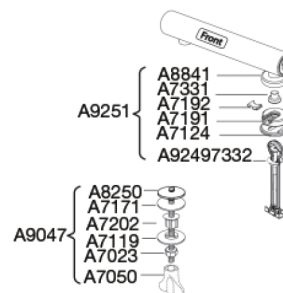

PRESSALIT®

Pressalit Sign Art 474
Toalettsits med kombigångjärn för topp- och bottenmontering,
quick-release och soft close

Funktioner

Quick-release, Soft close

Varunummer

474000-BY1000
VVS:615084000
NRF:6190221
RSK:7904447
EAN:5708590287874

Färg

Vit

Beskrivning

PRESSALIT toalettsits med lock, modell "Sign Art", art. nr. 474 i genomfärgad härdad plast med soft close, inkl. BY1-fäste i form av en rörkonsol i härdplast

- inklusive snabbkoppling och mjukstängning
- borttagning av sits/lock förenklar rengöringen
- belastning - sittring 240 kg
- 10 års garanti