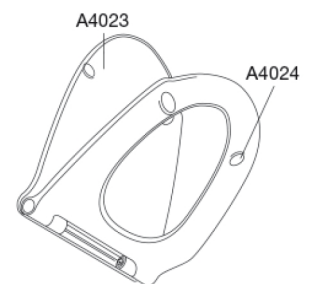

PRESSALIT®

Pressalit Sign Art 474
Toalettsits med kombigångjärn för topp- och bottenmontering,
quick-release och soft close

Funktioner

Quick-release, Soft close

Varunummer

474000-BY1000
VVS:615084000
NRF:6190221
RSK:7904447
EAN:5708590287874

Färg

Vit

Beskrivning

PRESSALIT toalettsits med lock, modell "Sign Art", art. nr. 474 i genomfärgad härdad plast med soft close, inkl. BY1-fäste i form av en rörkonsol i härdplast

- inklusive snabbkoppling och mjukstängning
- borttagning av sits/lock förenklar rengöringen
- belastning - sittring 240 kg
- 10 års garanti