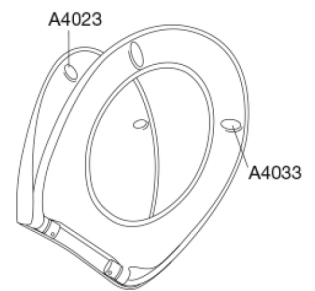

Farve

Sand

Beskrivelse

PRESSALIT toiletsæde med låg, model "Scandinavia PLUS", art. 758 af gennemfarvet hærdeplast med indbygget soft close inkl. D04 universalbeslag i rustfrit stål til lift-off.

- afmontering af sæde/låg letter rengøringen
- centerafstand: 135 - 210 mm
- belastning - ringsæde 240 kg
- anvendelig på universelle toiletter
- 10 års garanti

Designtype

Sandwich

Designer

Pressalit

Design-år

2012

Pressalit Scandinavia PLUS 758
Toiletsæde med soft close og lift-off inkl. beslag i rustfrit stål

Materialer	<p>TOILETSÆDE: Materialet er gennemfarvet hærdeplast (UF A 10 = Ureaformaldehyd) uden indhold af miljøfarlige stoffer. UF-plast består af cirka 70% ureaformaldehydharpiks, 30% cellulose samt 5% mineraler, pigmenter, smøremiddel og fugtindhold. Fri formaldehyd afdampes i produktionsprocessen. Pressalit toiletsæder er målt efter udhærdning (< 0,01 mg/m³) til at afgive væsentligt under den tilladte grænse vedtaget i EU på 0,08 mg/m³.</p> <p>BUFFERE: EVA (copolymer af ethylen og vinylacetat).</p> <p>DÆMPERSÆT: Hydraulisk dæmper med dæmperhus i rustfrit stål eller termoplast, monteret med plastdele i termoplast.</p> <p>BESLAG: Rustfrit stål og termoplast.</p>
Produktkapacitet	Belastning - ringsæde 240 kg
Vægt	3,047 kg
Mål pr. stk. (emballeret)	488x388x72 mm
Vægt emballeret	3,511 kg
Mål pr. kolli	500x400x368 mm
Vægt pr. kolli	17,555 kg
Antal pr. kolli	5
Kolli pr. palle	12
Antal pr. palle	60
Rengøring	Benyt et mildt sæbeholdigt rengøringsmiddel til rengøring af wc-sædet. Vær sikker på, at der ikke efterlades noget fugt på sæde og beslag. Tør derfor både sæde og beslag af med en blød og tør klud. Wc-rens og andre klorholdige, slibende eller ætsende rengøringsmidler bør ikke komme i kontakt med sæde og beslag, da det kan medføre beskadigelse eller flyverust. Derfor bør sædet være slået op, indtil al wc-rens er skyllet væk.