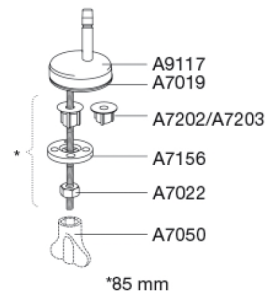

Farve

Sand

Beskrivelse

PRESSALIT toiletsæde med låg, model "Scandinavia PLUS", art. 758 af gennemfarvet hærdeplast med indbygget soft close inkl. D04 universalbeslag i rustfrit stål til lift-off.

- afmontering af sæde/låg letter rengøringen
- centerafstand: 135 - 210 mm
- belastning - ringsæde 240 kg
- anvendelig på universelle toiletter
- 10 års garanti

Designtype

Sandwich

Designer

Pressalit

Design-år

2012

Pressalit Scandinavia PLUS 758
Toiletsæde med soft close og lift-off inkl. beslag i rustfrit stål

Materialer	<p>TOILETSÆDE: Materialet er gennemfarvet hærdeplast (UF A 10 = Ureaformaldehyd) uden indhold af miljøfarlige stoffer. UF-plast består af cirka 70% ureaformaldehydharpiks, 30% cellulose samt 5% mineraler, pigmenter, smøremiddel og fugtindhold. Fri formaldehyd afdampes i produktionsprocessen. Pressalit toiletsæder er målt efter udhærdning (< 0,01 mg/m³) til at afgive væsentligt under den tilladte grænse vedtaget i EU på 0,08 mg/m³.</p> <p>BUFFERE: EVA (copolymer af ethylen og vinylacetat).</p> <p>DÆMPERSÆT: Hydraulisk dæmper med dæmperhus i rustfrit stål eller termoplast, monteret med plastdele i termoplast.</p> <p>BESLAG: Rustfrit stål og termoplast.</p>
Produktkapacitet	Belastning - ringsæde 240 kg
Vægt	3,047 kg
Mål pr. stk. (emballeret)	488x388x72 mm
Vægt emballeret	3,511 kg
Mål pr. kolli	500x400x368 mm
Vægt pr. kolli	17,555 kg
Antal pr. kolli	5
Kolli pr. palle	12
Antal pr. palle	60
Rengøring	Benyt et mildt sæbeholdigt rengøringsmiddel til rengøring af wc-sædet. Vær sikker på, at der ikke efterlades noget fugt på sæde og beslag. Tør derfor både sæde og beslag af med en blød og tør klud. Wc-rens og andre klorholdige, slibende eller ætsende rengøringsmidler bør ikke komme i kontakt med sæde og beslag, da det kan medføre beskadigelse eller flyverust. Derfor bør sædet være slået op, indtil al wc-rens er skyllet væk.