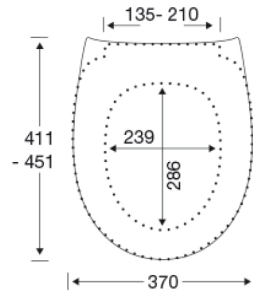

Farve

Sand

Beskrivelse

PRESSALIT toiletsæde med låg, model "Scandinavia PLUS", art. 758 af gennemfarvet hærdeplast med indbygget soft close inkl. D04 universalbeslag i rustfrit stål til lift-off.

- afmontering af sæde/låg letter rengøringen
- centerafstand: 135 - 210 mm
- belastning - ringsæde 240 kg
- anvendelig på universelle toiletter
- 10 års garanti