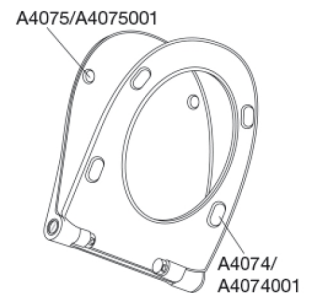

PRESSALIT®

Pressalit Sway D300 934 Toalettsits med soft close och lift-off, inkl. beslag i rostfritt stål

Funktioner

Lift-off, Soft close

Varunummer

934230-BL6999
VVS:615055230
NRF:6190307
RSK:7821898
EAN:5708590365619

Med sina välkomponerade linjer visar SWAY D300 hur elegans och självsäkerhet kan kombineras. Skäm bort dig själv med en sits som passar perfekt till din stilmedvetna livsstil.

Färg

Matt vit

Beskrivning

PRESSALIT toalettsits med lock, modell "Pressalit Sway D300", art. nr. 934 i genomfärgad härdad plast, inkl. BL6 universellt kipankarfäste till lift-off i rostfritt stål.

- centeravstånd: 141-219 mm
- belastning - sittring 240 kg
- 10 års garanti

Design type

Sandwich

Designer

Pressalit

Design år

2015

Pressalit Sway D300 934
Toalettsits med soft close och lift-off, inkl. beslag i rostfritt stål