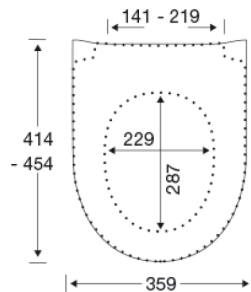

Med sina välkomponerade linjer visar SWAY D300 hur elegans och självsäkerhet kan kombineras. Skäm bort dig själv med en sits som passar perfekt till din stilmedvetna livsstil.

Färg

Matt vit

Beskrivning

PRESSALIT toalettsits med lock, modell "Pressalit Sway D300", art. nr. 934 i genomfärgad härdad plast, inkl. BL6 universellt kipankarfäste till lift-off i rostfritt stål.

- centeravstånd: 141-219 mm
- belastning - sittring 240 kg
- 10 års garanti

Design type

Sandwich

Designer

Pressalit

Design år

2015

Pressalit Sway D300 934
Toalettsits med soft close och lift-off, inkl. beslag i rostfritt stål