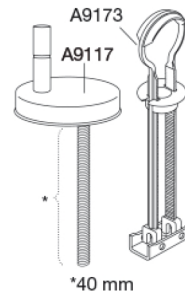

PRESSALIT®

Pressalit Sway D300 934 Toalettsits med soft close och lift-off, inkl. beslag i rostfritt stål

Funktioner

Lift-off, Soft close

Varunummer

934230-BL6999
VVS:615055230
NRF:6190307
RSK:7821898
EAN:5708590365619

Med sina välkomponerade linjer visar SWAY D300 hur elegans och självsäkerhet kan kombineras. Skäm bort dig själv med en sits som passar perfekt till din stilmedvetna livsstil.

Färg

Matt vit

Beskrivning

PRESSALIT toalettsits med lock, modell "Pressalit Sway D300", art. nr. 934 i genomfärgad härdad plast, inkl. BL6 universellt kipankarfäste till lift-off i rostfritt stål.

- centeravstånd: 141-219 mm
- belastning - sittring 240 kg
- 10 års garanti

Design type

Sandwich

Designer

Pressalit

Design år

2015

Pressalit Sway D300 934
Toalettsits med soft close och lift-off, inkl. beslag i rostfritt stål