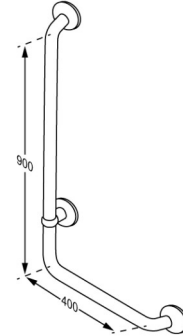

<b>Produkt</b>	PLUS 90° vinkelhåndgreb 400 x 900 mm
<b>Varenummer</b>	RT119000
<b>Farve</b>	Hvid
<b>Produktbeskrivelse</b>	<p>VVS:777567500 NRF:6311222 RSK:8980572 EAN:5708590146317 HMI: 25434 NBS:N13:436 FDA:ILS/D135866</p> <p>PLUS håndgreb er produkter af høj kvalitet, der kan kombineres på utallige måder og fuldende indretningen af det funktionelle og fleksible badeværelse. En stabil håndgrebsløsning med et væld af kombinationsmuligheder, som kan lette vejen til øget selvhjulpethed.</p> <p>PLUS vinkelhåndgreb 90°, venstre, diameter 33 mm, A: 400 mm x B: 900 mm, til fastmontering. Afstanden på 50 mm fra væg til greb på et monteret håndgreb, gør det nemt at få fat i grebet. Inkl vægroset, som skjuler monteringsskrueerne. Materialer: Pulverlakeret aluminium og kunststof. Ekskl. monteringsskrue til væg.</p>
<b>Produktkapacitet</b>	<p>Maksimal belastning: 235 kg. Når håndgrebet belastes med 235 kg, belastes hver vægmonteringskrue med 56 kg. <i>Håndgreb er testet med sikkerhedsfaktor 1,5 i henhold til kravene i DS/ISO 17966:2016.</i></p>
<b>Materialer</b>	<p>Pulverlakeret aluminium. Afdækning: Cycloy-plast Strop: Nylon (PA)</p>
<b>Ergonomi</b>	<p>Grebsdiameteren er 33 mm. Grebet ligger derfor godt i hånden og gør et fast greb muligt.</p> <p>Et monteret greb holder 50 mm's afstand fra væg. Afstanden gør det nemt at få fat om grebet.</p>
<b>Garanti</b>	<p>Pressalit forpligter sig til inden for en periode på 5 år fra fakturadato at afhjælpe materiale- eller fabrikationsfejl.</p>

<b>Produkt</b>	PLUS 90° vinkelhåndgreb 400 x 900 mm
<b>Varenummer</b>	RT119000